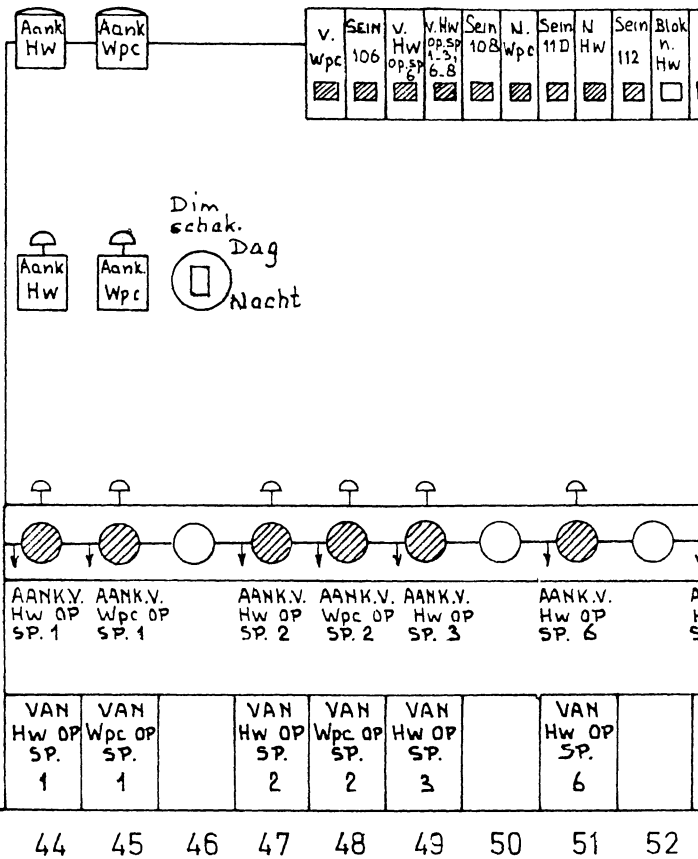

Dim
schak.
Dag
Nacht

VAN Hw OP SP. 2	VAN Wpc OP SP. 2	VAN Hw OP SP. 3	VAN Hw OP SP. 6	VAN Hw OP SP. 7	VAN Hw OP SP. 8
-----------------	------------------	-----------------	-----------------	-----------------	-----------------

SEIN		AANK. V.	
108	106	Hw	Wpc

46 47 48 49 50 51 52 53 54 55 56 57 58 59 60 61 62 63 64

ation Haarlem

ale stand der toestellen

15 16 17 18 19 20 21 22 23 24 25 26 27 28 29 30 31 32 33 34

NIET BEDIENBAAR