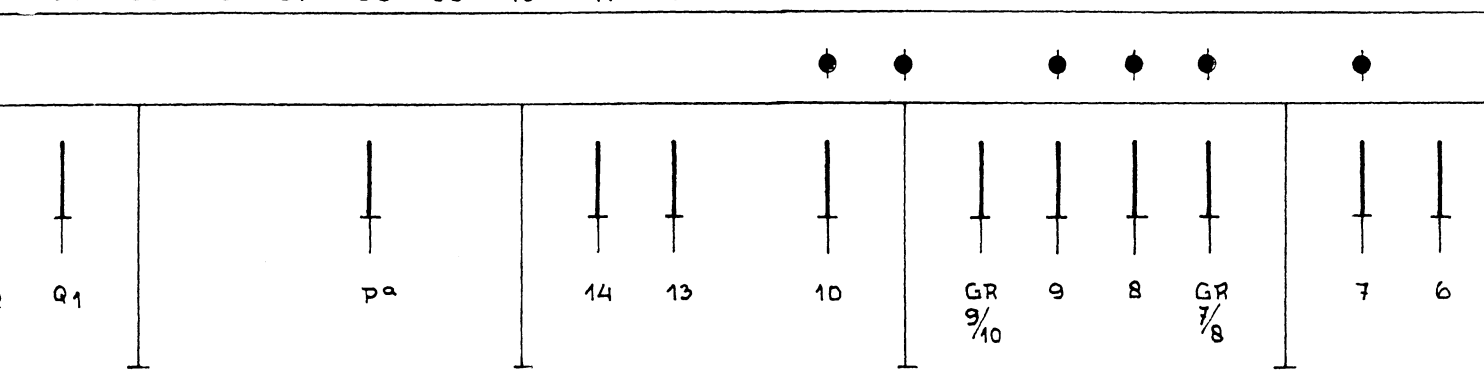

Dim
schak.
Dag
Nacht

VAN Hw OP SP. 2	VAN Wpc OP SP. 2	VAN Hw OP SP. 3	VAN Hw OP SP. 6	VAN Hw OP SP. 7	VAN Hw OP SP. 8
-----------------	------------------	-----------------	-----------------	-----------------	-----------------

SEIN		AANK. V.	
108	106	Hw	Wpc

46 47 48 49 50 51 52 53 54 55 56 57 58 59 60 61 62 63 64

ation Haarlem

ale stand der toestellen

15 16 17 18 19 20 21 22 23 24 25 26 27 28 29 30 31 32 33 34

NIET BEDIENBAAR