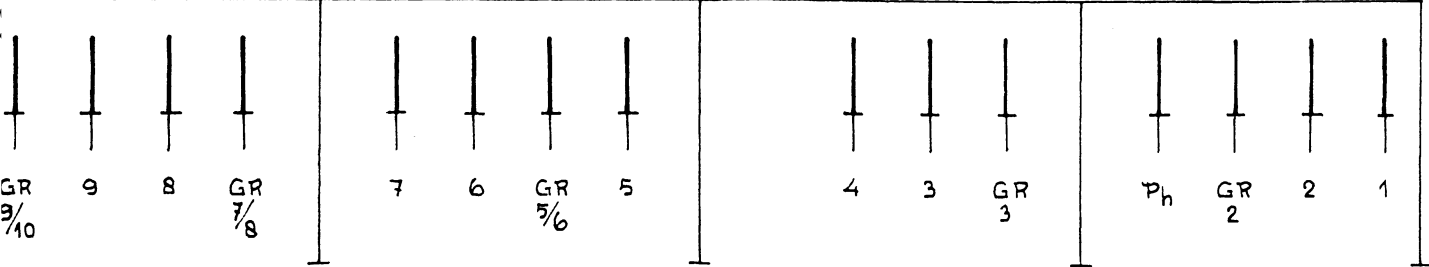

Dim
schak.
Dag
Nacht

VAN Hw OP SP. 2	VAN Wpc OP SP. 2	VAN Hw OP SP. 3	VAN Hw OP SP. 6	VAN Hw OP SP. 7	VAN Hw OP SP. 8
-----------------	------------------	-----------------	-----------------	-----------------	-----------------

SEIN		AANK. V.	
108	106	Hw	Wpc

46 47 48 49 50 51 52 53 54 55 56 57 58 59 60 61 62 63 64

ation Haarlem

ale stand der toestellen

15 16 17 18 19 20 21 22 23 24 25 26 27 28 29 30 31 32 33 34

NIET BEDIENBAAR