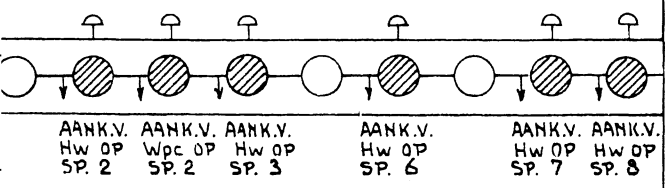

Dim
schak.
Dag
Nacht

VAN Hw OP SP. 2	VAN Wpc OP SP. 2	VAN Hw OP SP. 3	VAN Hw OP SP. 6	VAN Hw OP SP. 7	VAN Hw OP SP. 8
-----------------	------------------	-----------------	-----------------	-----------------	-----------------

SEIN		AANK. V.	
108	106	Hw	Wpc

46 47 48 49 50 51 52 53 54 55 56 57 58 59 60 61 62 63 64

ation Haarlem

ale stand der toestellen

15 16 17 18 19 20 21 22 23 24 25 26 27 28 29 30 31 32 33 34

NIET BEDIENBAAR