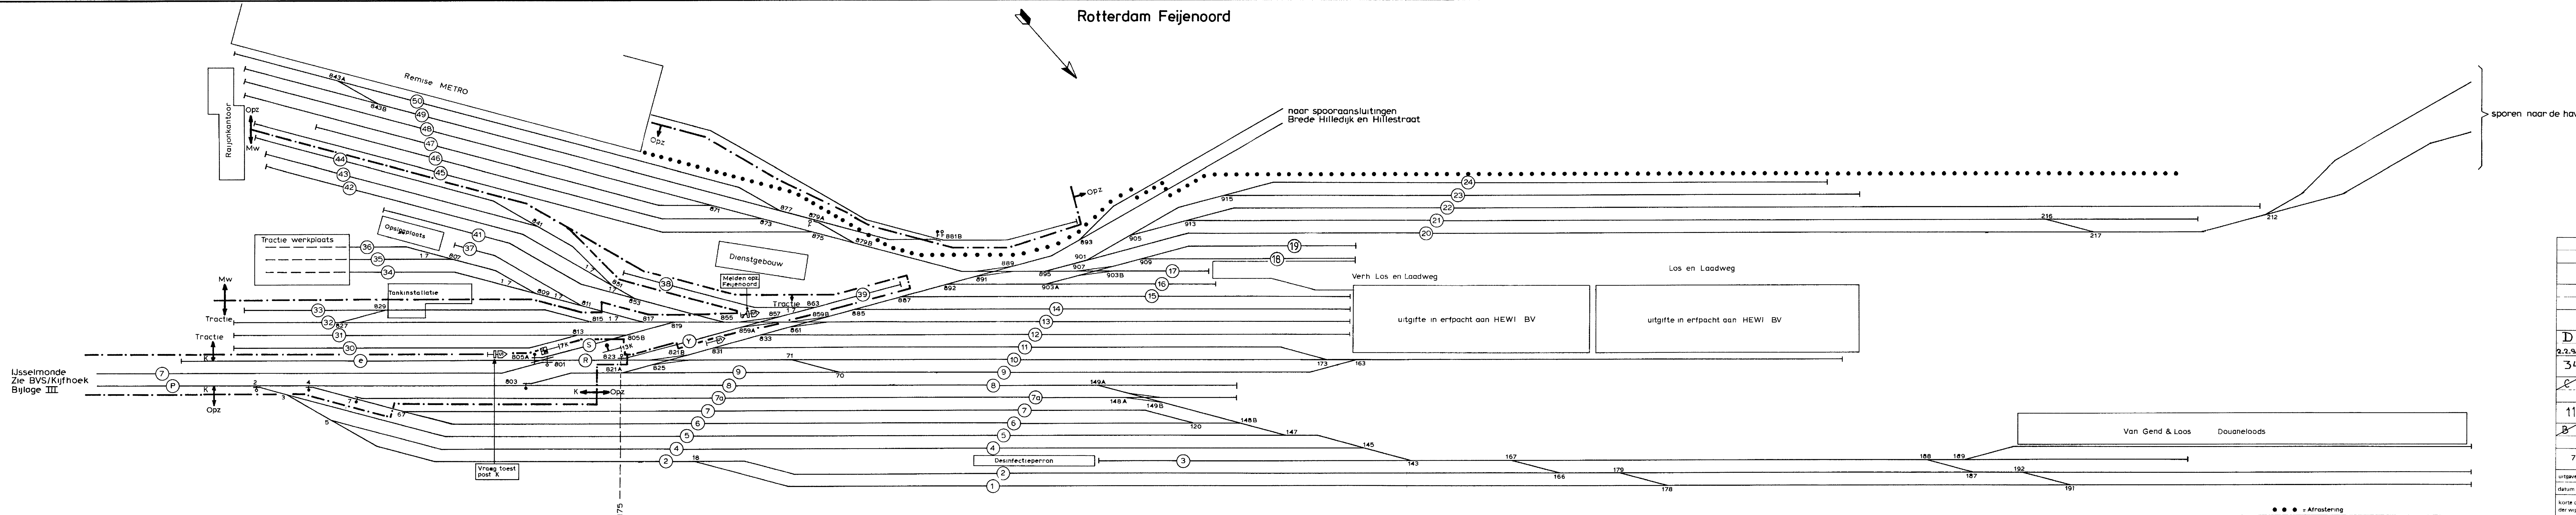

Rotterdam Feijenoord

D
2.2.90
34^e wbl
11^e wbl
7^e wbl
uitgave gewijzigd
datum gecontroleerd
goedgekeurd
korte omschrijving
der wijziging

deze tekening vervang		deze tekening is vervangen door		schaal	AM	EU
getekend	Aries	datum		7Z	uitgave	
gecontroleerd	F. Maree	Dec 81				
Rotterdam Feijenoord						
BVS/Kijfhoek			Bijlage IV			
dienst 15 6 2 afd Bev						