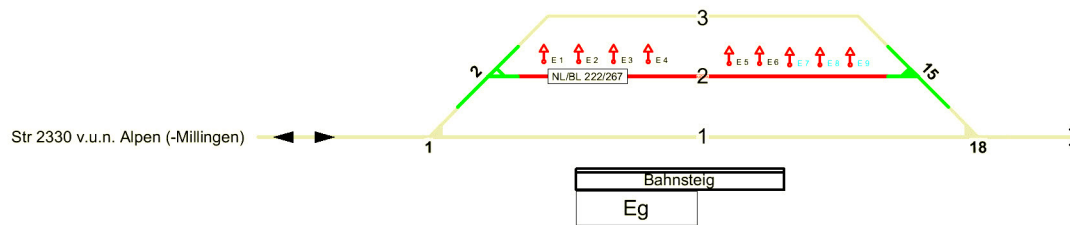

Xanten

Legende Zusatzausstattung

↑ E 1 - Elektrant

Legende Anlagennutzung / verfügbare Kapazitäten
 (Gleise, Weichen, periphere Anlagen)

- 5 verfügbare Anlagen
- 5 genutzte Anlagen
- 5 Dispogleis
- 5 keine Serviceeinrichtung