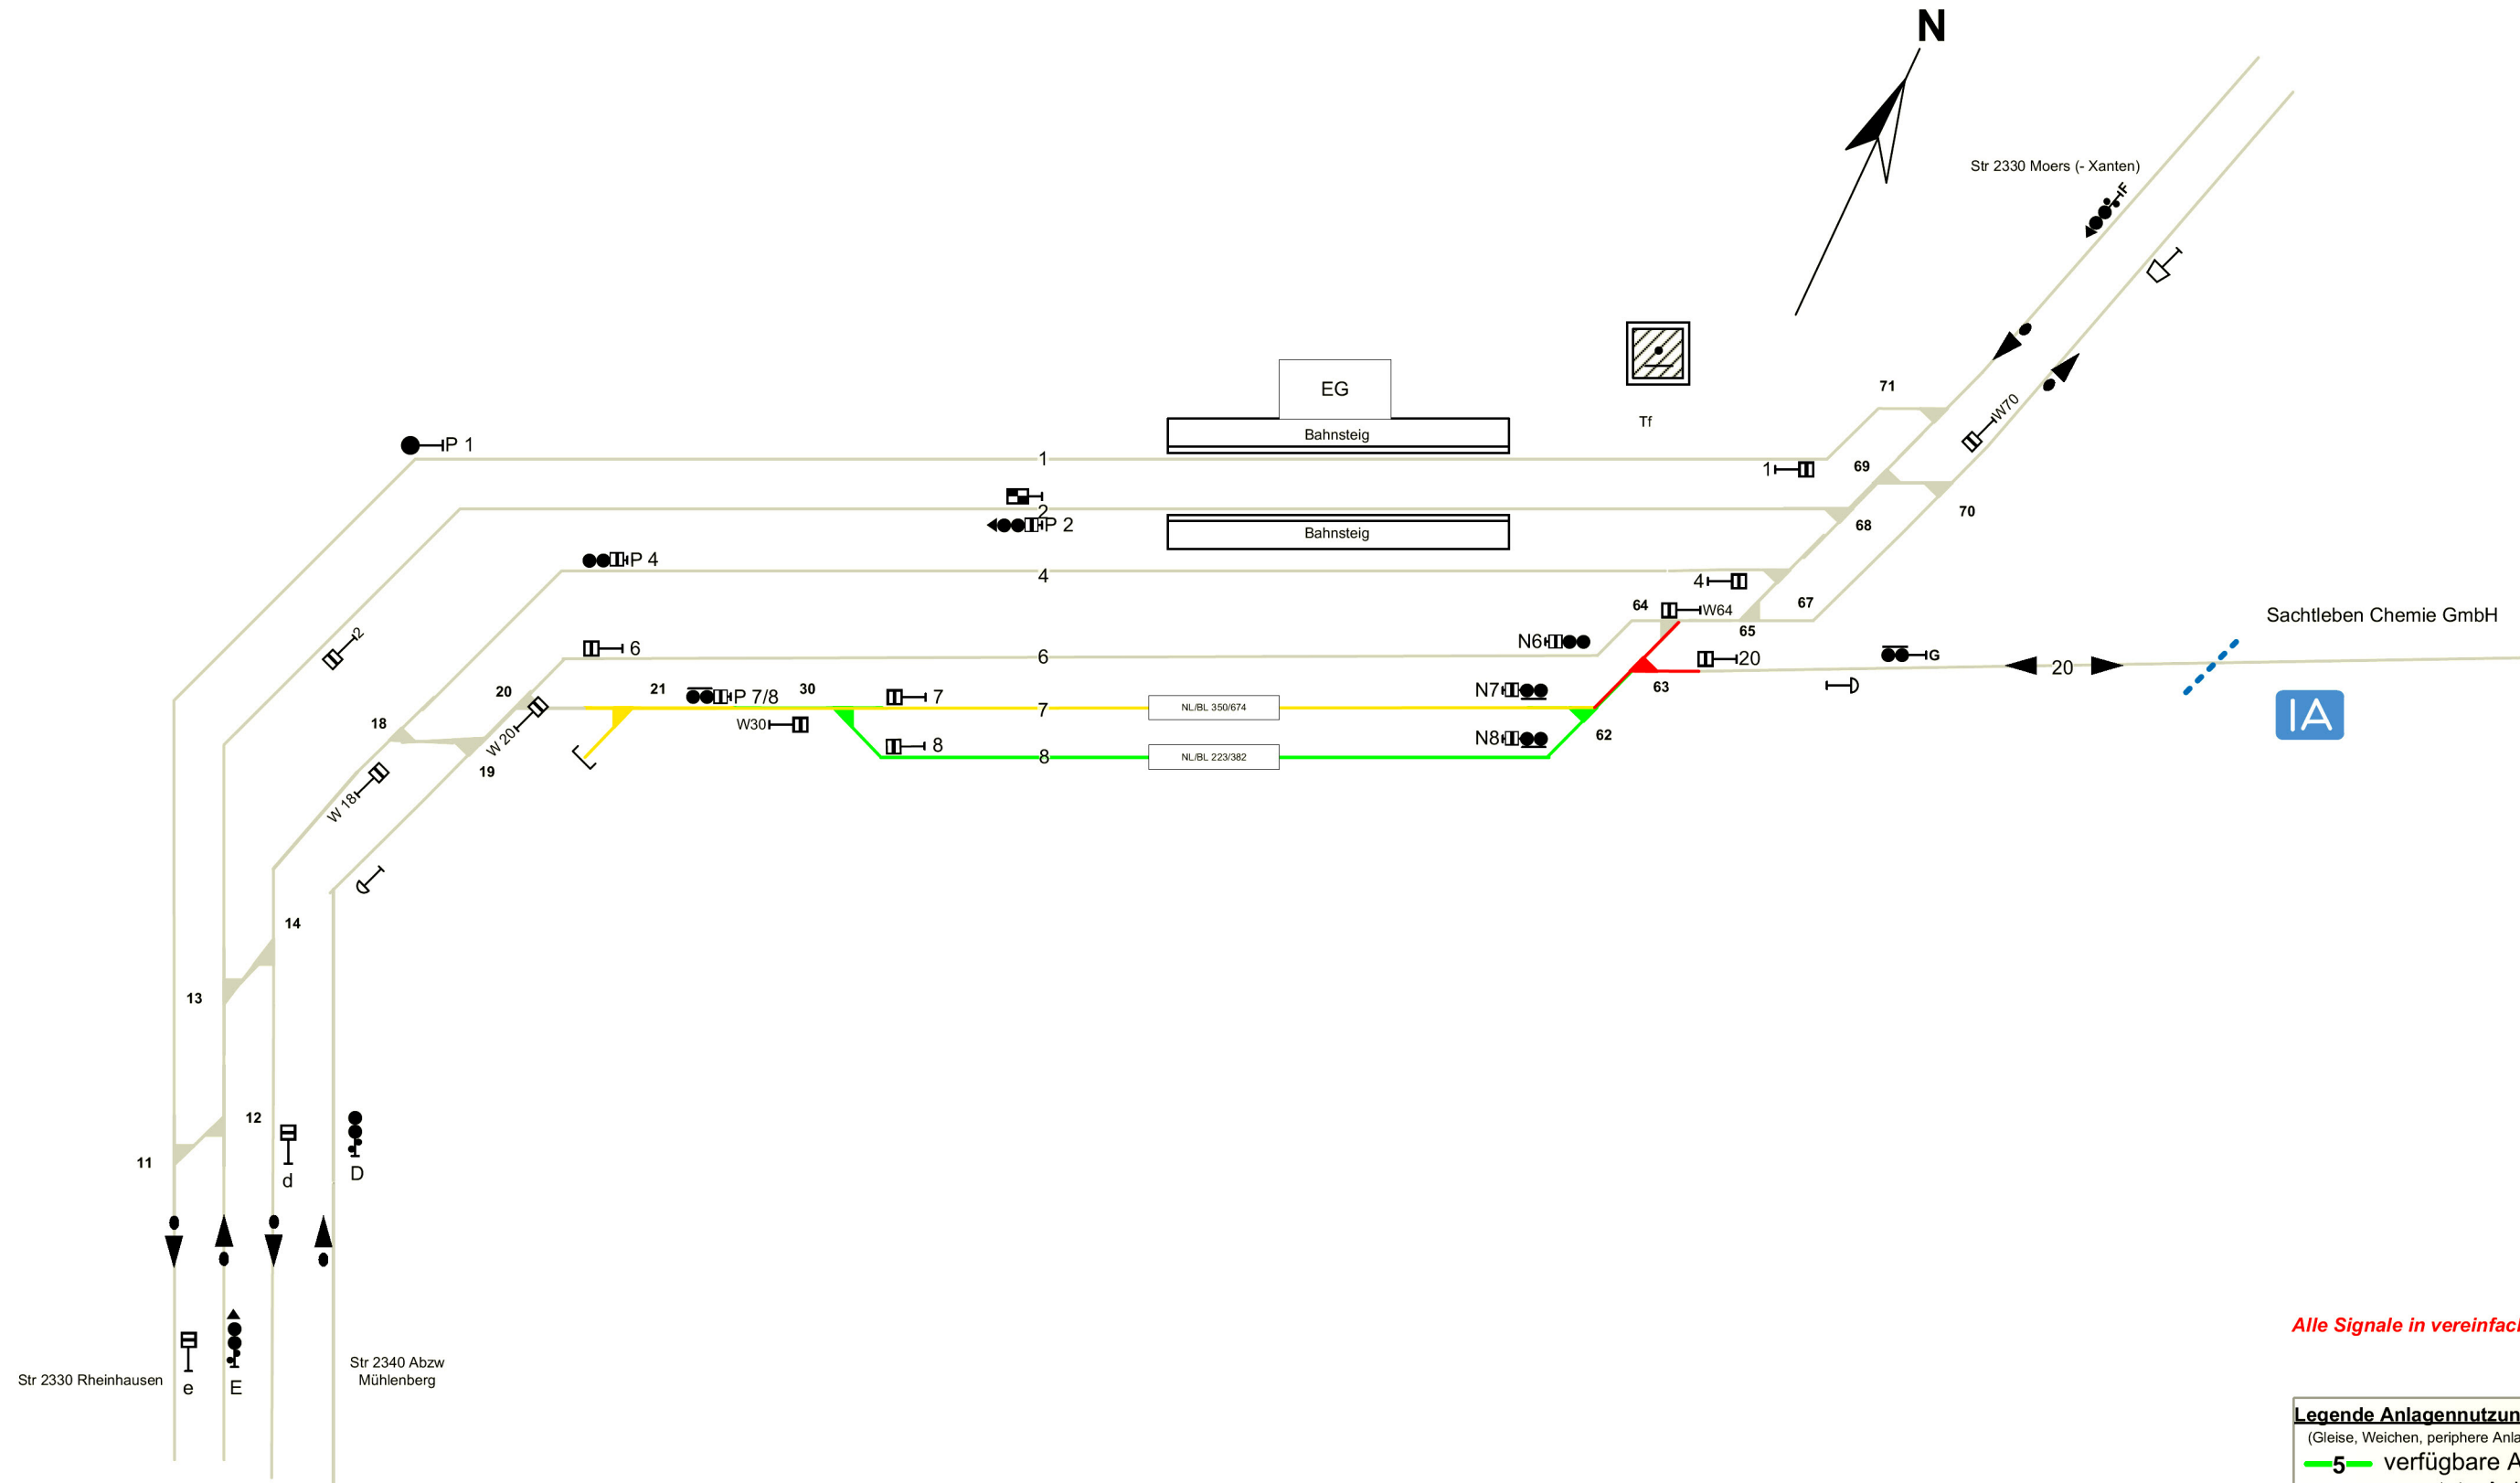

Trompet

Alle Signale in vereinfachter Darstellung!

Legende Anlagennutzung / verfügbare Kapazitäten	
(Gleise, Weichen, periphere Anlagen)	
— 5	verfügbare Anlagen
— 5	genutzte Anlagen
— 5	Dispogleis
— 5	keine Serviceeinrichtung