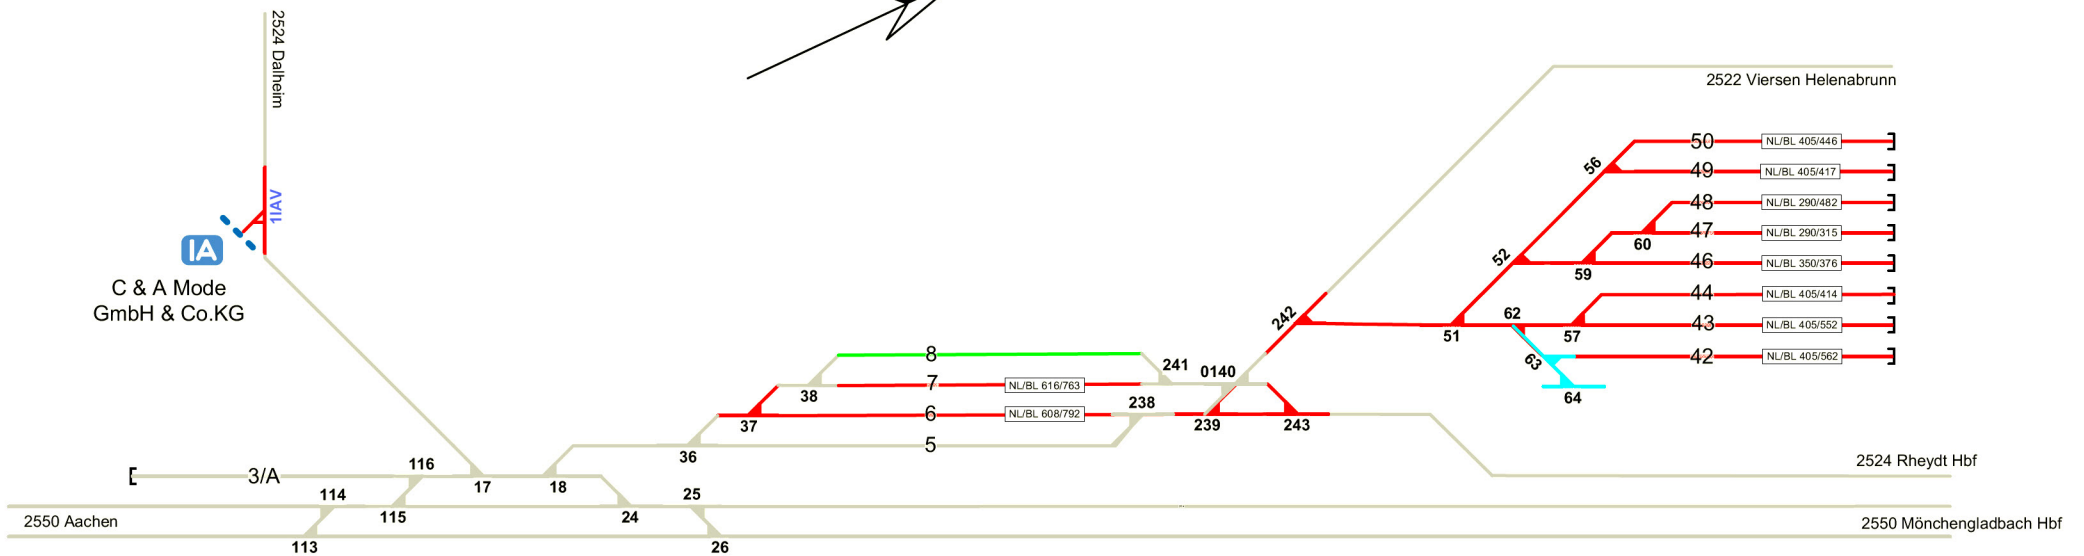

Rheydt Gbf

Str. Aachen - Mönchengladbach
km 57,2 - 59,0

Legende Anlagennutzung / verfügbare Kapazitäten

(Gleise, Weichen, periphere Anlagen)

- 5 verfügbare Anlagen
- 5 genutzte Anlagen
- 5 Dispogleis
- 5 keine Serviceeinrichtung