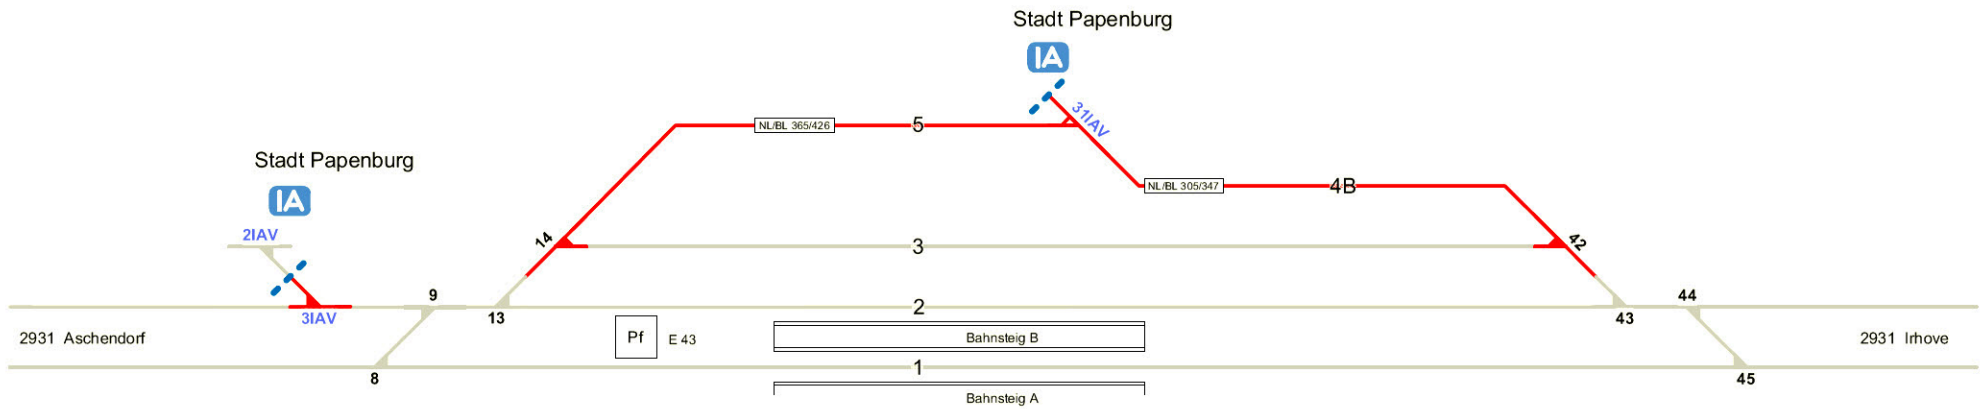

Papenburg (Ems)

Legende Anlagennutzung / verfügbare Kapazitäten
 (Gleise, Weichen, periphere Anlagen)

- 5 verfügbare Anlagen
- 5 genutzte Anlagen
- 5 Dispogleis
- 5 keine Serviceeinrichtung