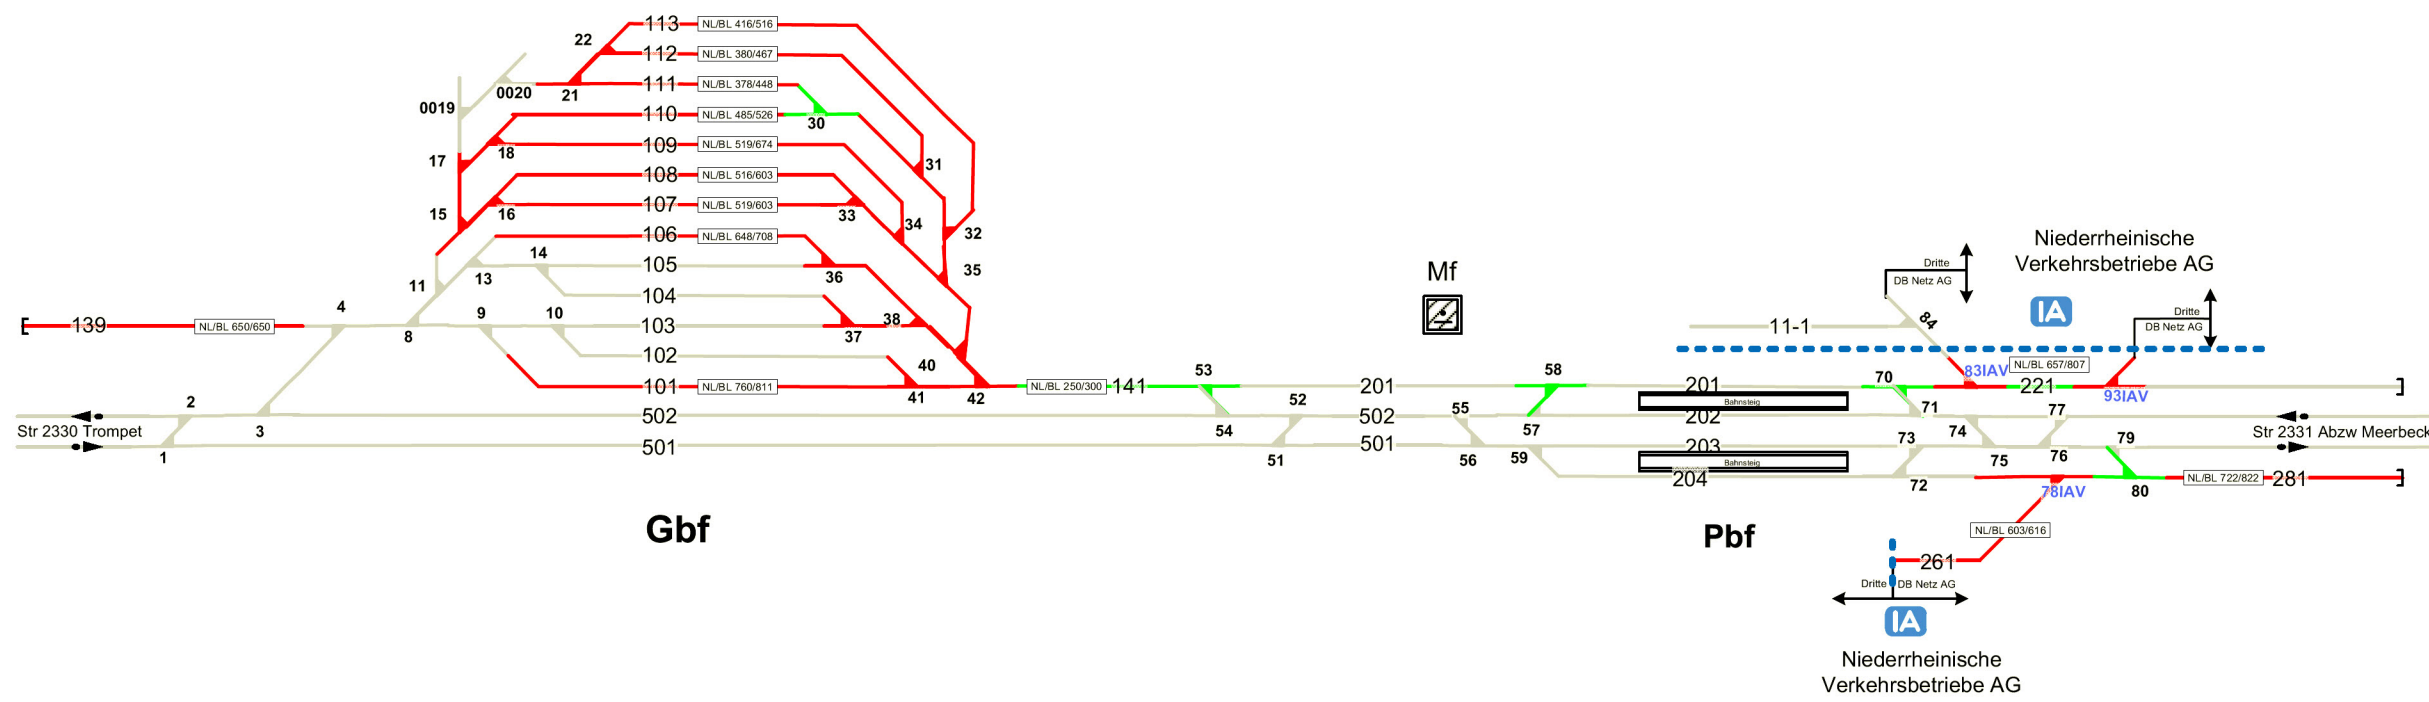

Moers

Legende Anlagennutzung / verfügbare Kapazitäten
 (Gleise, Weichen, periphere Anlagen)

- 5 verfügbare Anlagen
- 5 genutzte Anlagen
- 5 Dispogleis
- 5 keine Serviceeinrichtung