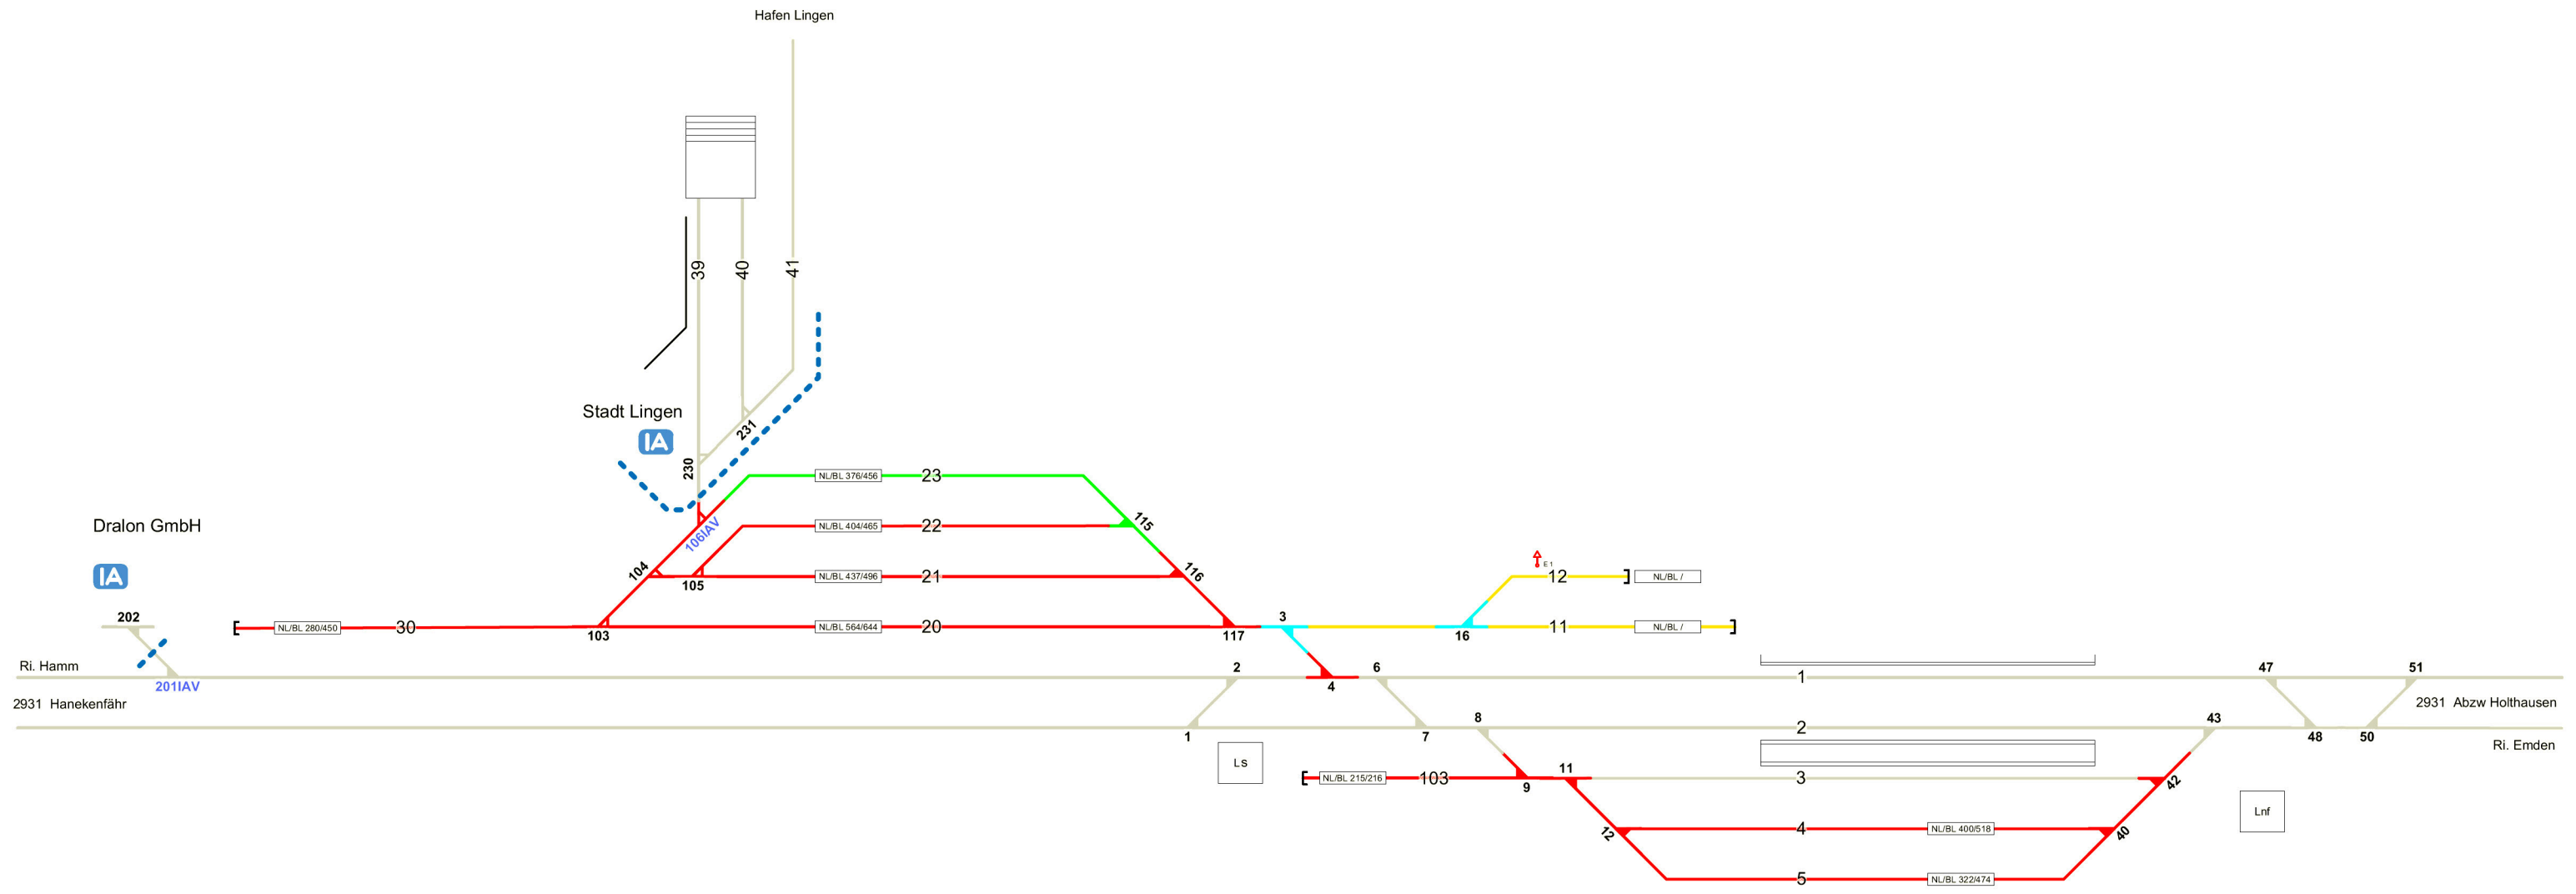

## Lingen (Ems)

**Legende Zusatzausstattung**  
 E 1 - Elektrant

**Legende Anlagennutzung / verfügbare Kapazitäten**  
 (Gleise, Weichen, periphere Anlagen)  
 - 5 verfügbare Anlagen  
 - 5 genutzte Anlagen  
 - 5 Dispogleis  
 - 5 keine Serviceeinrichtung