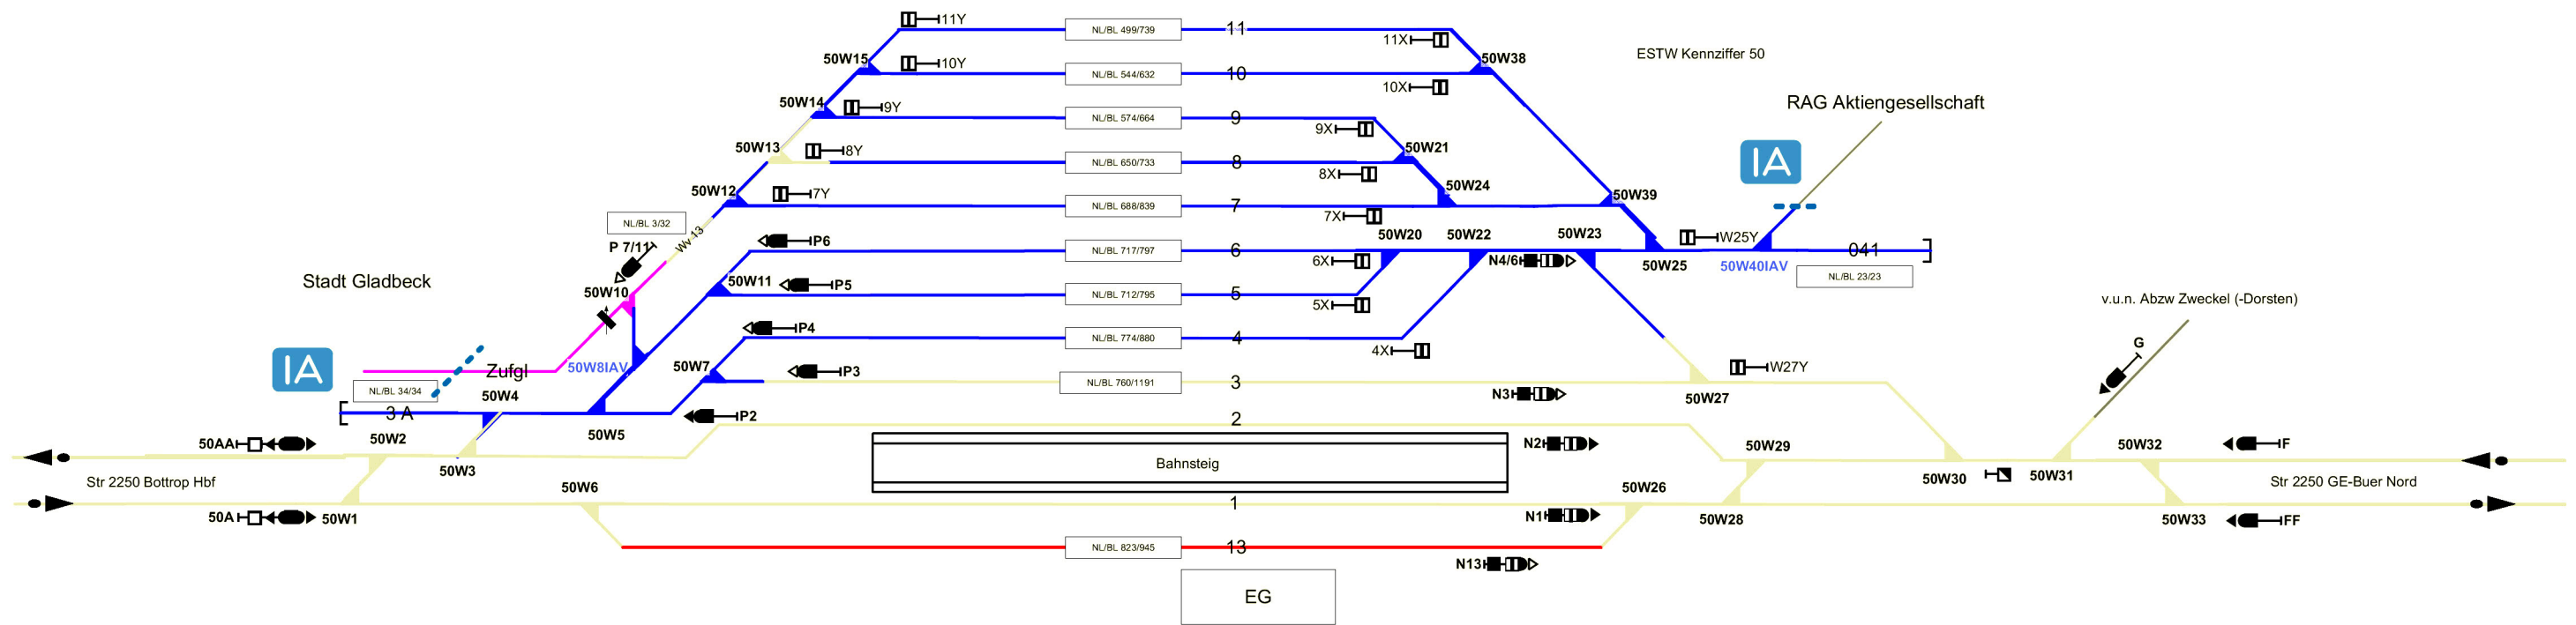

Gladbeck West

Legende Funktion/Produktkategorie Serviceeinrichtung

- 5 Zugbildungsgleis
- 5 Dispogleis
- 5 Andigleis
- 5 Ab-/Bereitstellungsgleis
- 5 Ladegleis
- 5 Ladegleis_KV
- 5 Lokgleis
- 5 Tankgleis
- 5 Zuführungsgleis
- 5 keine Serviceeinrichtung

Alle Signale in vereinfachter Darstellung!