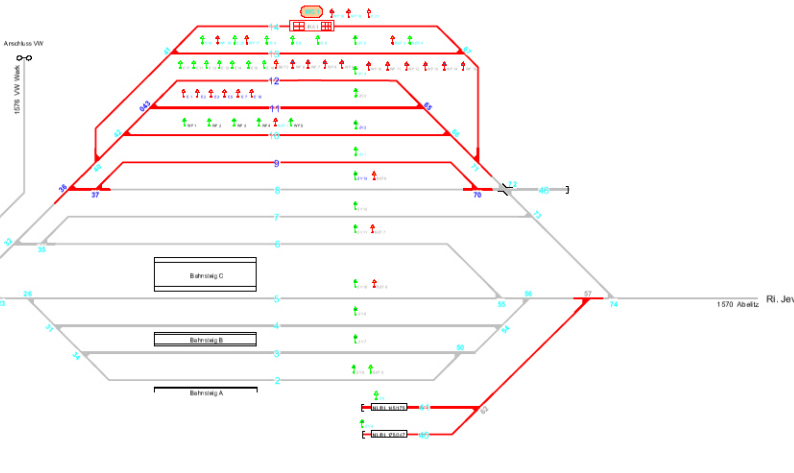

Emden Hbf

1. **Legende Zusatzausstattung**
2. E1 - Elektrant
   - WF1 - Wasserfüllständer
   - ZV1 - Zugvorheizanlage
   - WE1 - WC-Entsorgungsanlage
   - B1 - Besandungsanlage
   - BF1 - Druckluftständer
   - IR1, IR2 - Innenreinigungsanlage