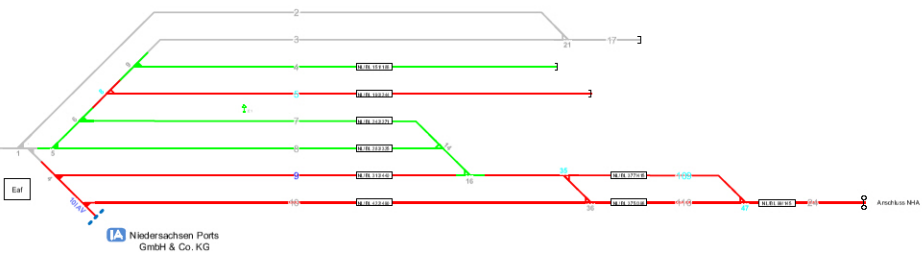

Emden

Emden Außenhafen