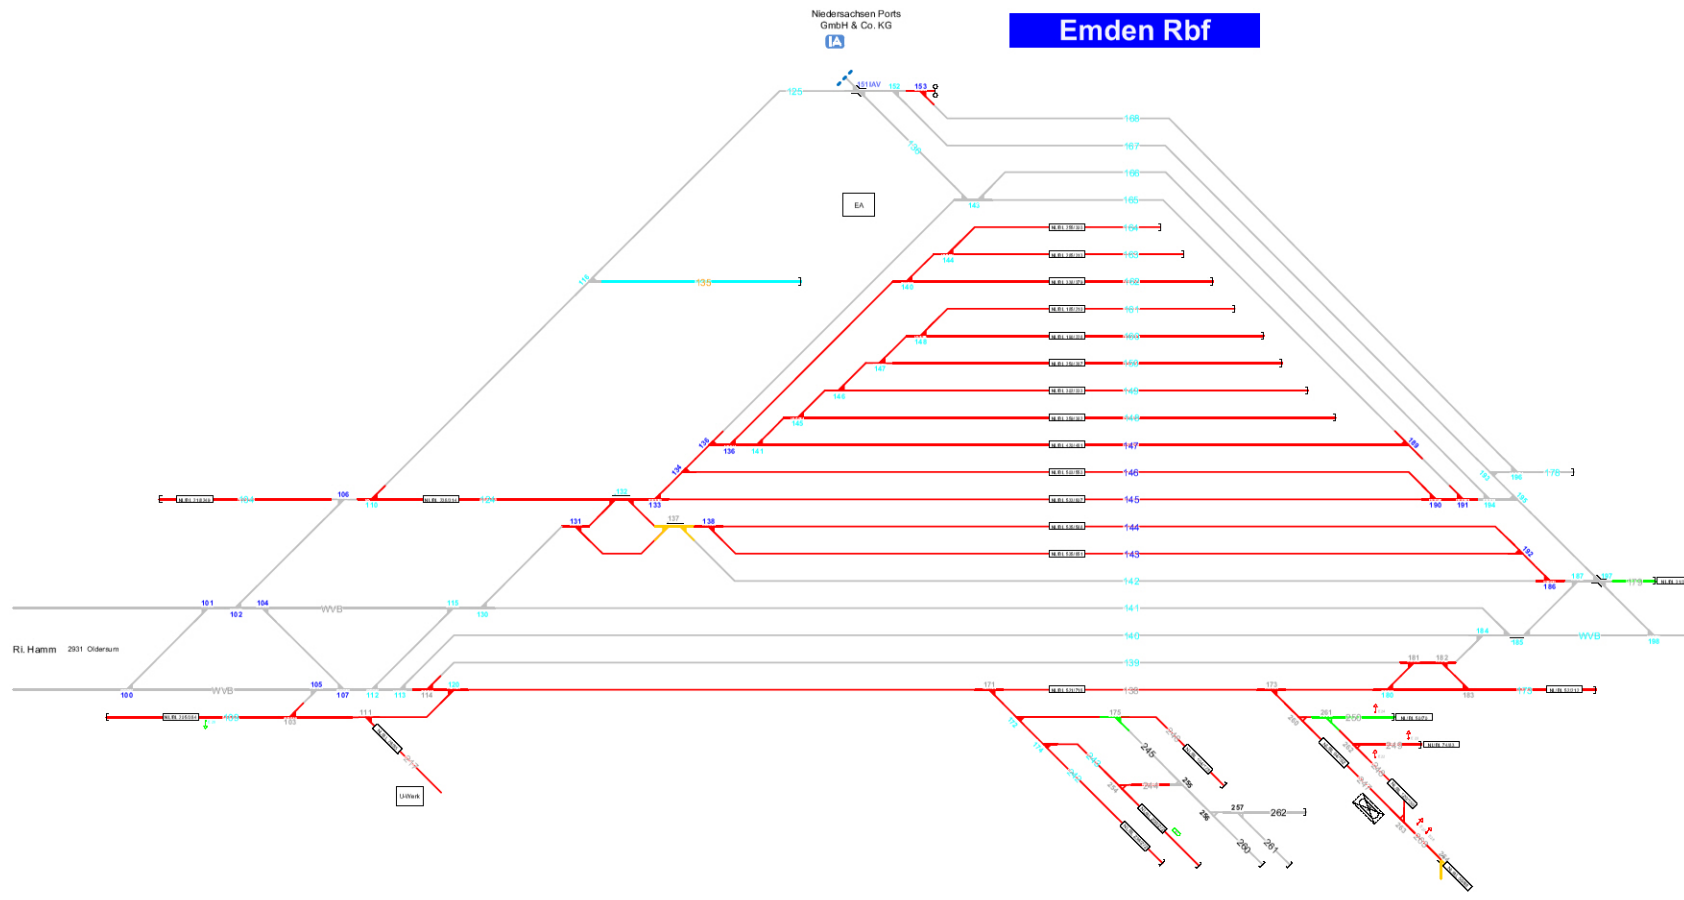

Emden

Emden Außenhafen

Emden Rbf

Emden Hbf

1. **Legende Zusatzausstattung**
2. E1 - Elektrant
   - WF1 - Wasserfüllständer
   - ZV1 - Zugvorheizanlage
   - WE1 - WC-Entsorgungsanlage
   - B1 - Besandungsanlage
   - BF1 - Druckluftständer
   - IR1, IR2 - Innenreinigungsanlage