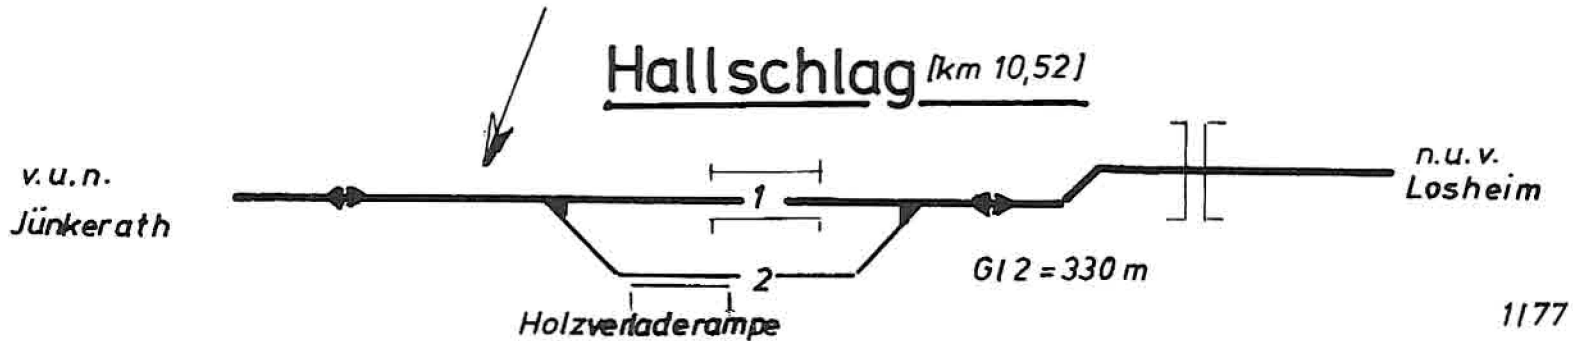

Strecke (Jünkerath) - Losheim

Stadtkyll [km 4,20]

Hallschlag [km 10,52]

Losheim (Eifel) [km 10,52]