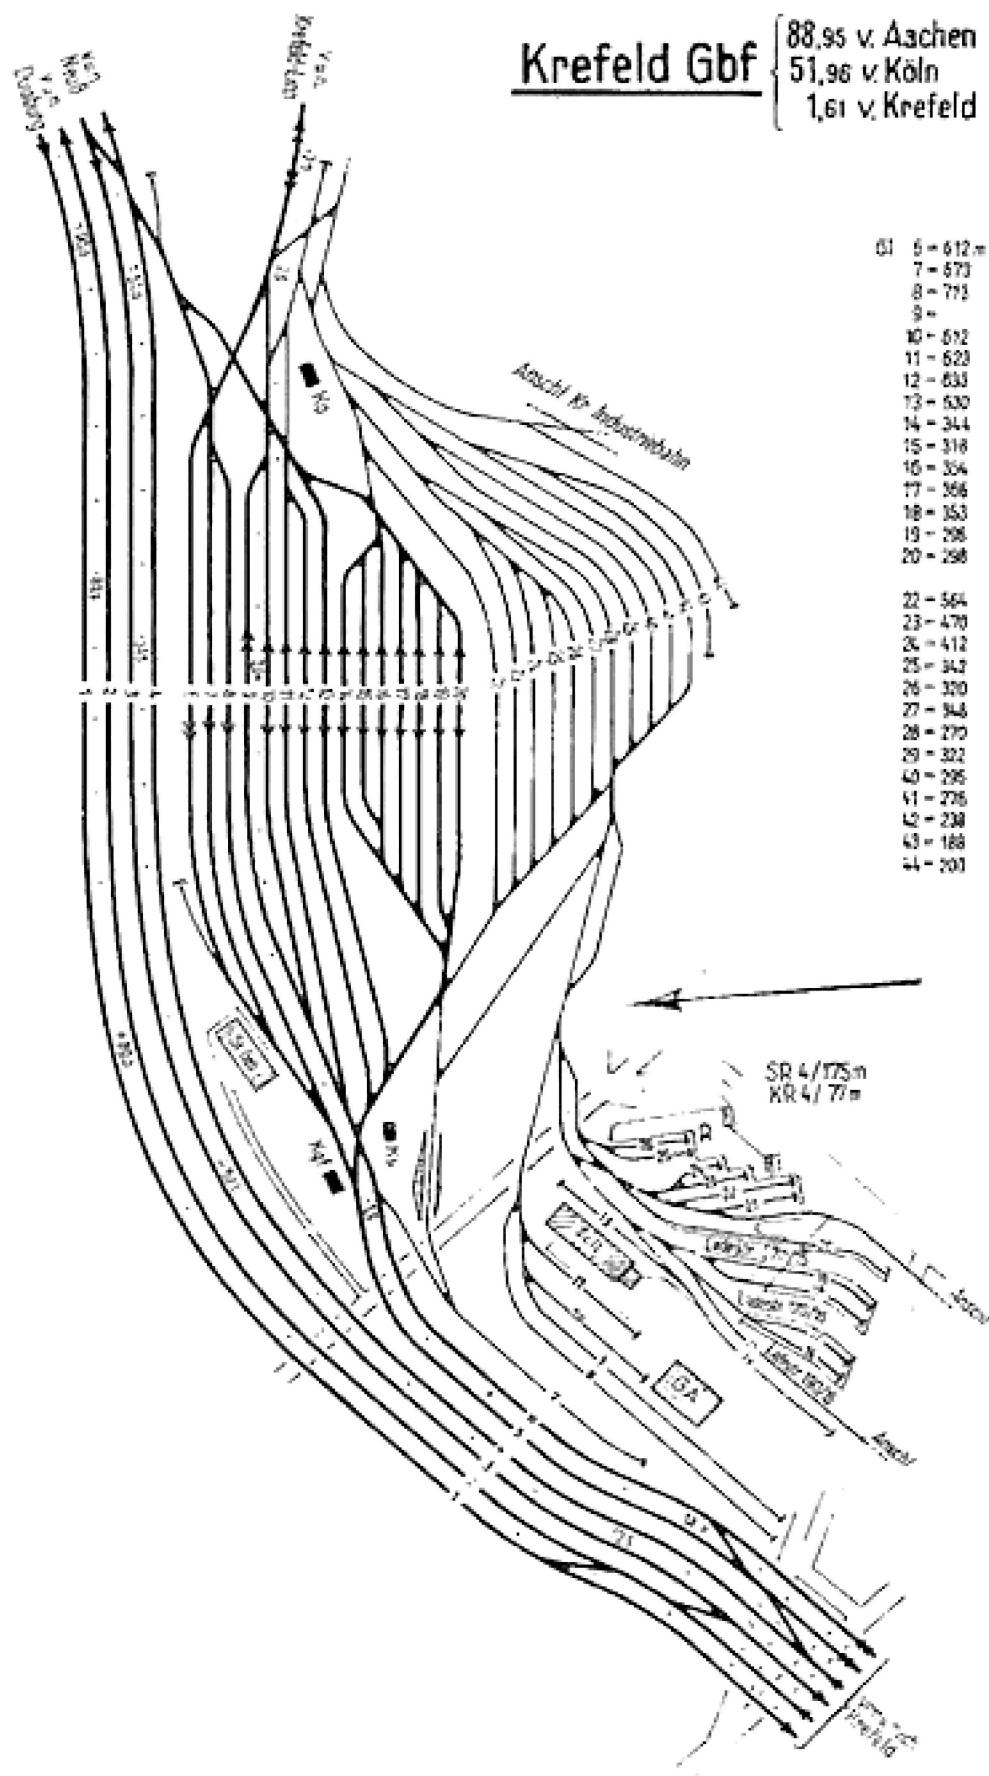

Krefeld Gbf $\left\{ \begin{array}{l} 88,95 \text{ v. Aachen} \\ 51,96 \text{ v. Köln} \\ 1,61 \text{ v. Krefeld} \end{array} \right.$

- 01 - 612 m
- 7 - 670
- 8 - 711
- 9 -
- 10 - 612
- 11 - 620
- 12 - 633
- 13 - 630
- 14 - 344
- 15 - 318
- 16 - 354
- 17 - 366
- 18 - 353
- 19 - 288
- 20 - 298

- 22 - 564
- 23 - 470
- 24 - 412
- 25 - 347
- 26 - 300
- 27 - 346
- 28 - 270
- 29 - 302
- 40 - 295
- 41 - 276
- 42 - 238
- 43 - 188
- 44 - 201

- 01 - 112 m
- 17 - 111
- 18 - 241
- 19 - 242
- 20 - 736
- 21 - 58
- 22 - 86
- 23 - 30
- 24 - 14
- 25 - 86
- 26 - 85