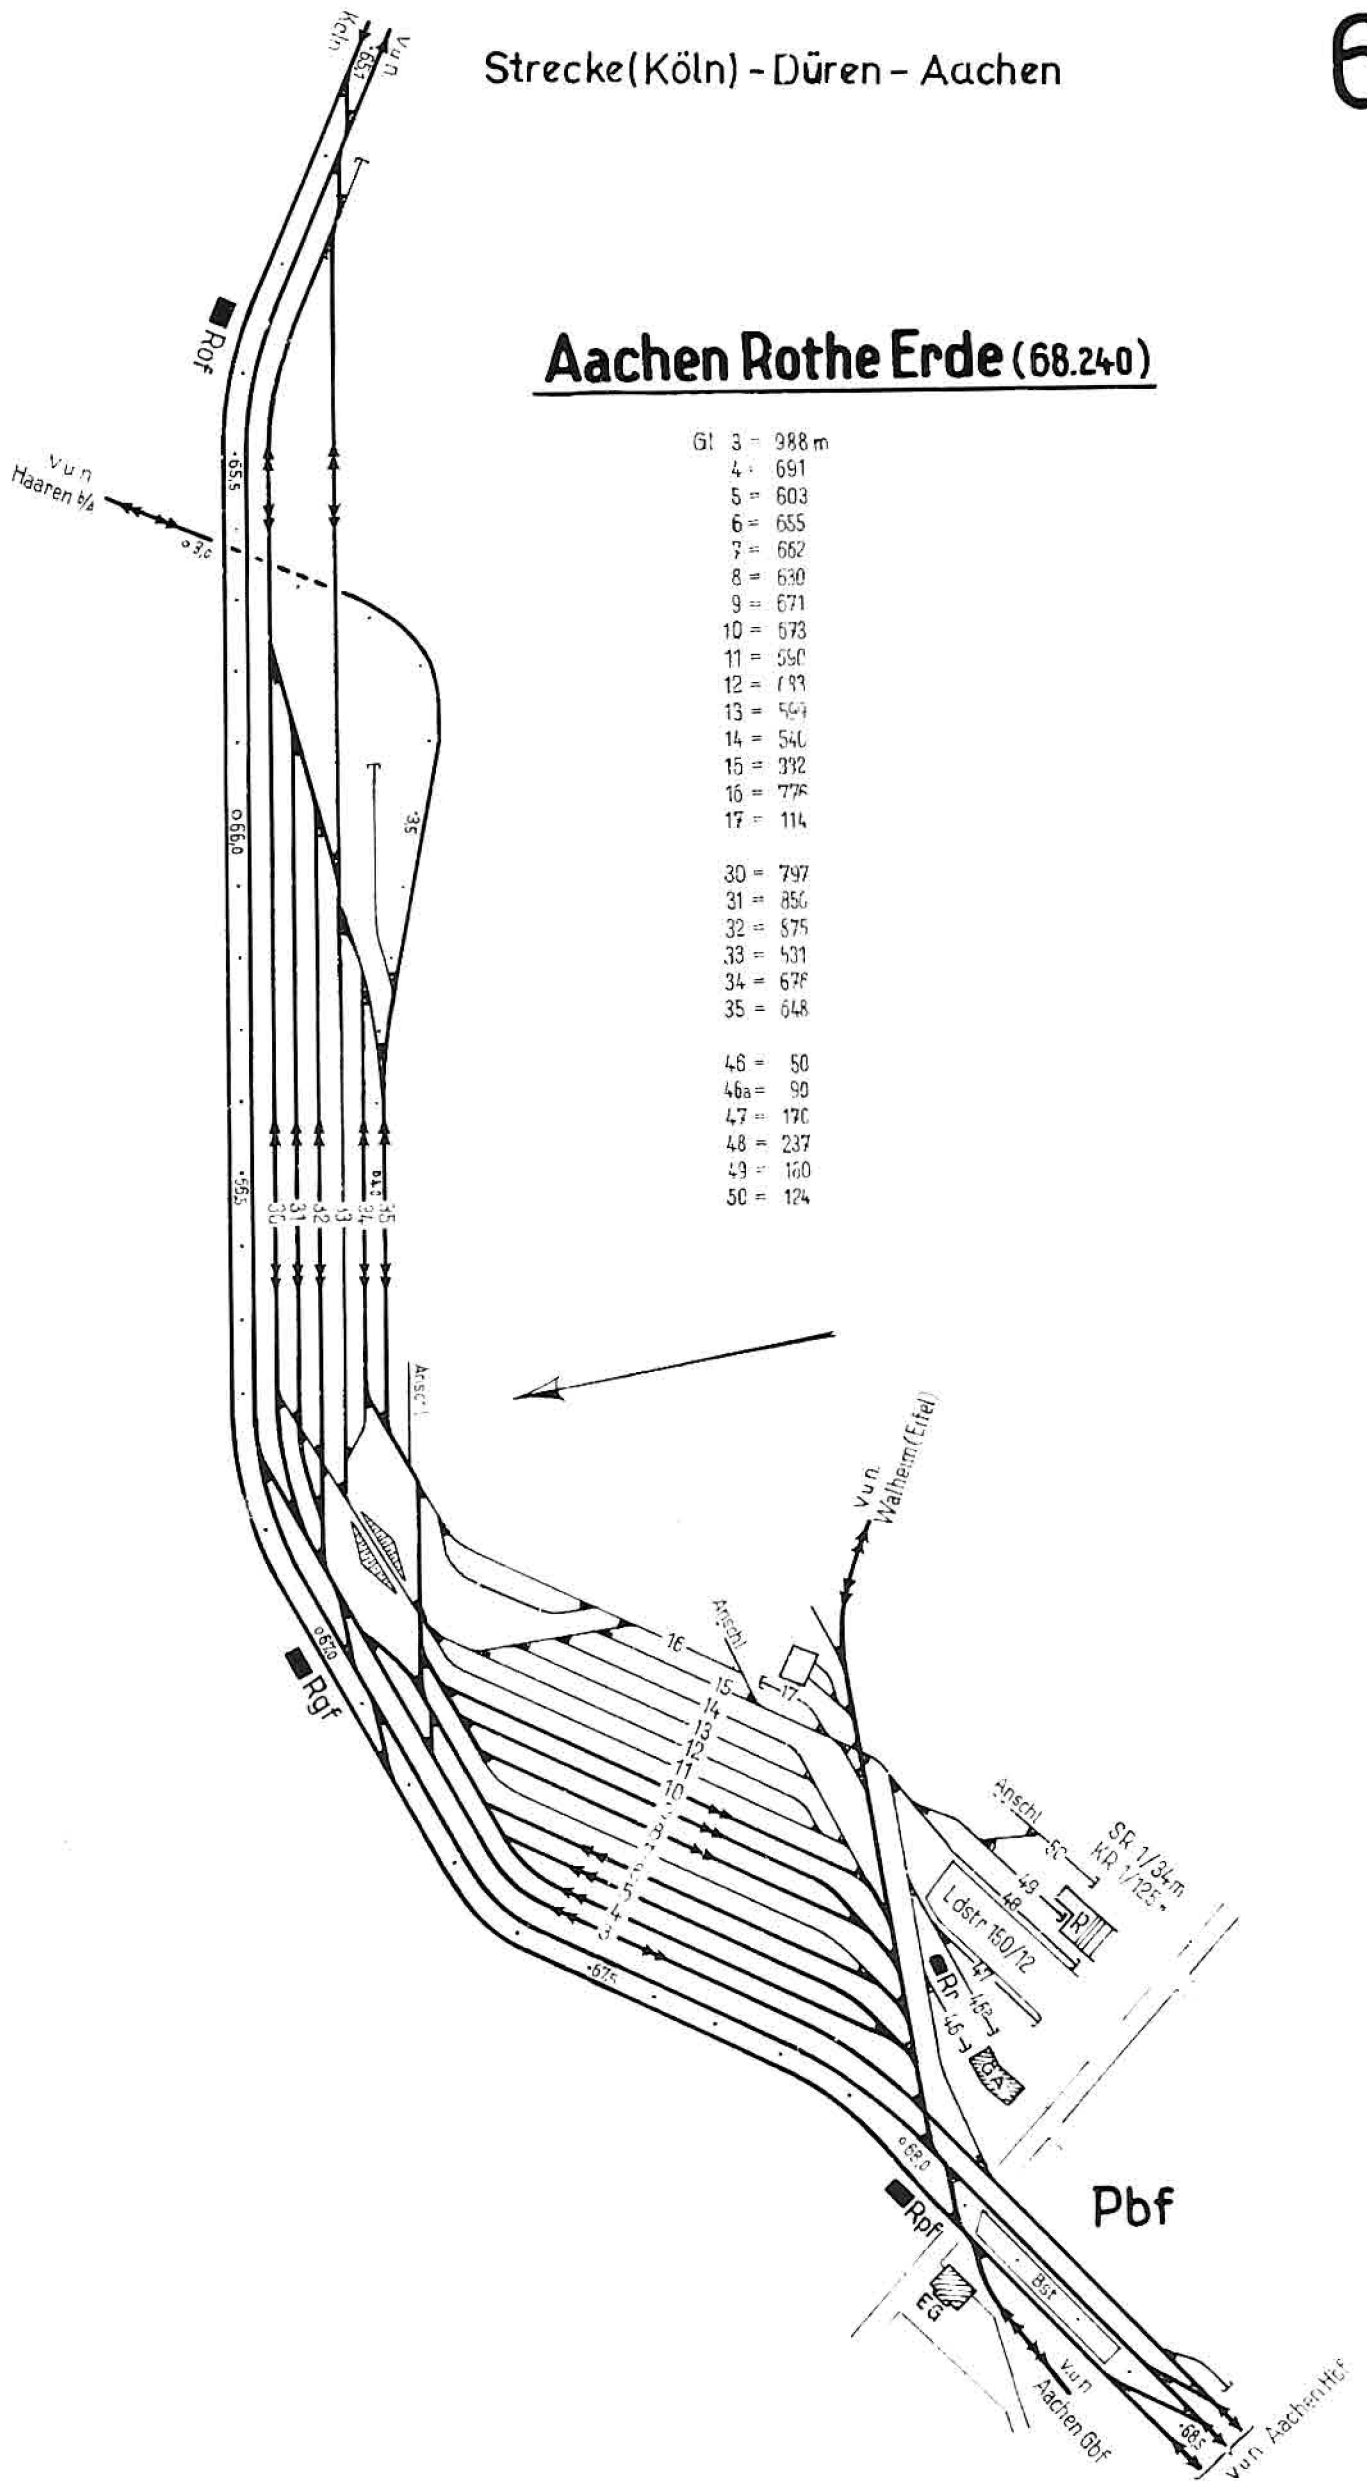

Aachen Rothe Erde (68.240)

Gl 3 =	988 m
4 =	691
5 =	603
6 =	655
7 =	662
8 =	630
9 =	671
10 =	673
11 =	550
12 =	193
13 =	507
14 =	540
15 =	392
16 =	776
17 =	114
30 =	797
31 =	850
32 =	875
33 =	431
34 =	676
35 =	648
46 =	50
46a =	90
47 =	170
48 =	237
49 =	160
50 =	124