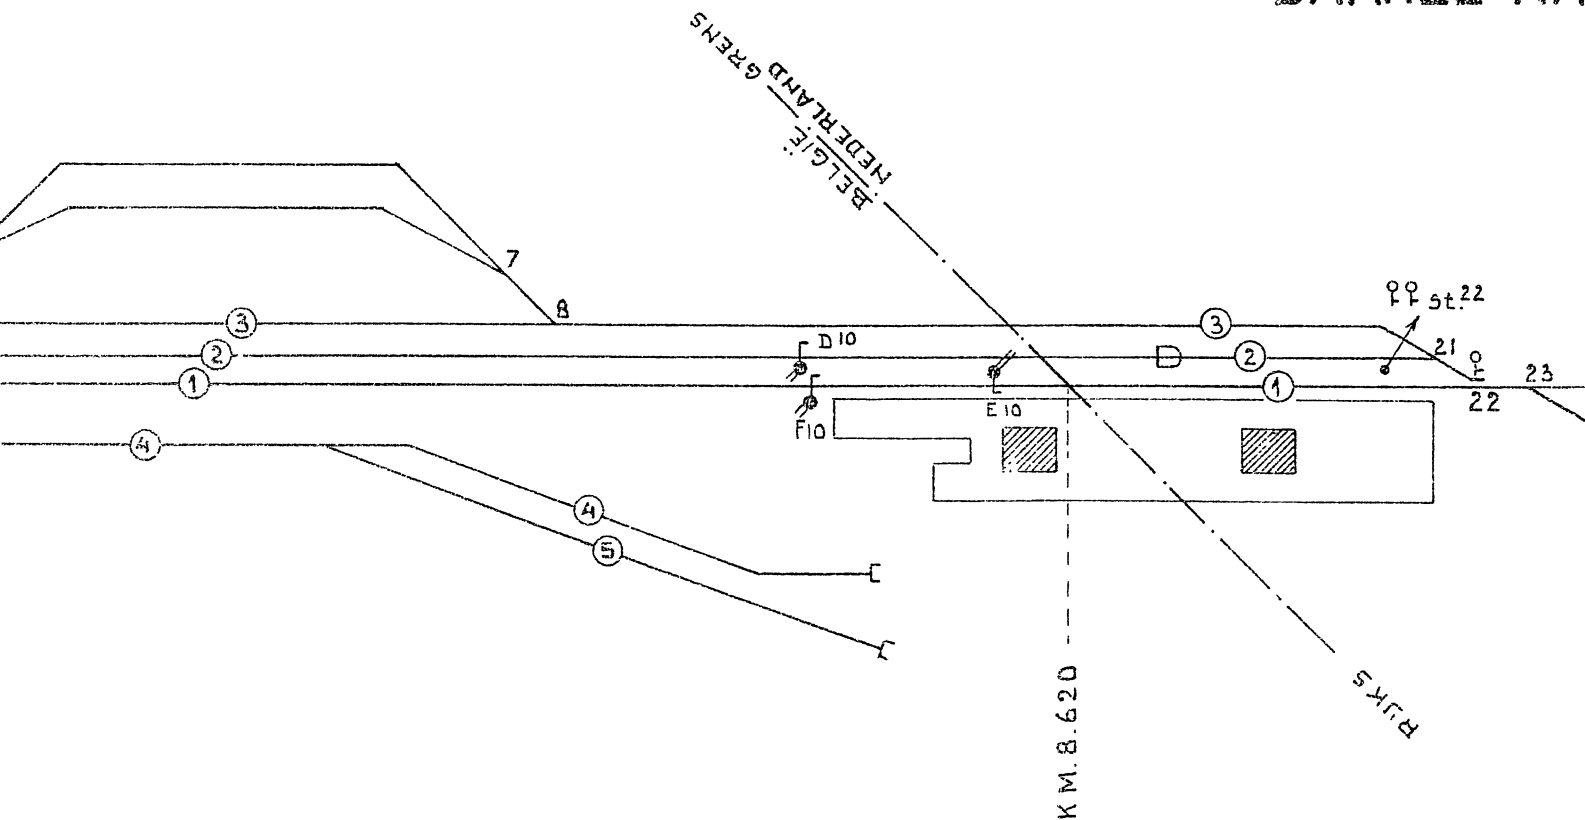

WEELDE

BAARLE NA