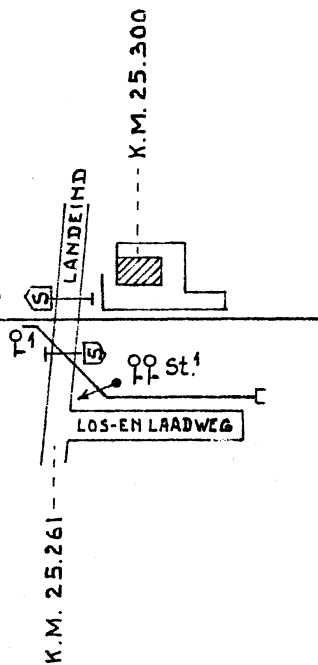

Buurtje Nassau naar Gilze

ALPHEN N.B.

Oisterwijkse straat/
Looneindse straat

RIEL