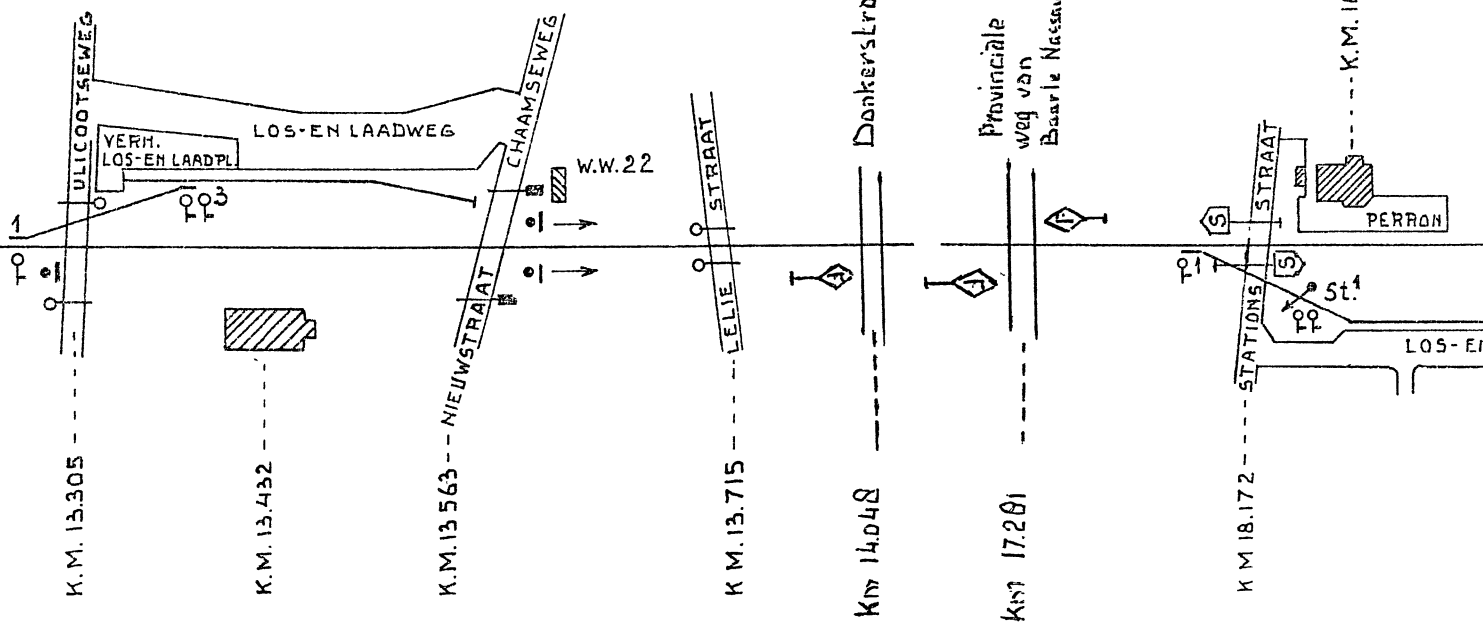

WEELDE-BAARLE NASSAU GRENS-TILBURG

BAANVAKSNELHEID 30 Km/h.

GETEKEND
17-6-1960

G.

2F

Buurtje Nassau naar Gilze

ALPHEN N.B.

Oisterwijkse straat/
Looneindse straat

RIEL

BAARLE NASSAU DORP

ALPHEN

ASSAU GRENS

BAARLE

WEELDE

BAARLE NA

WEELDE