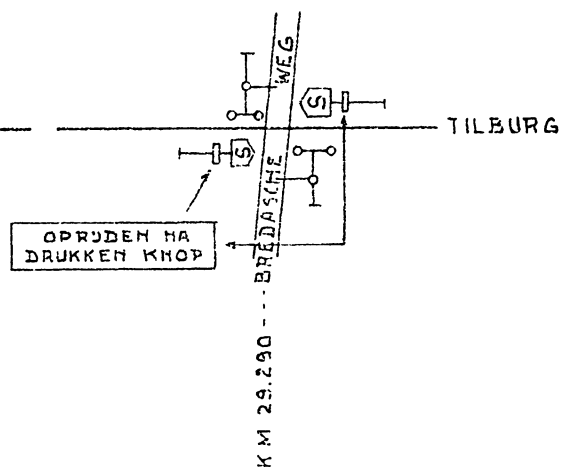

WEELDE-BAARLE NASSAU GRENS-TILBURG

BAANVAKSNELHEID 30 Km/h.

GETEKEND
17-6-1960

G.

2F

Buurtje Nassau naar Gilze

ALPHEN N.B.

Oisterwijkse straat/
Looneindse straat