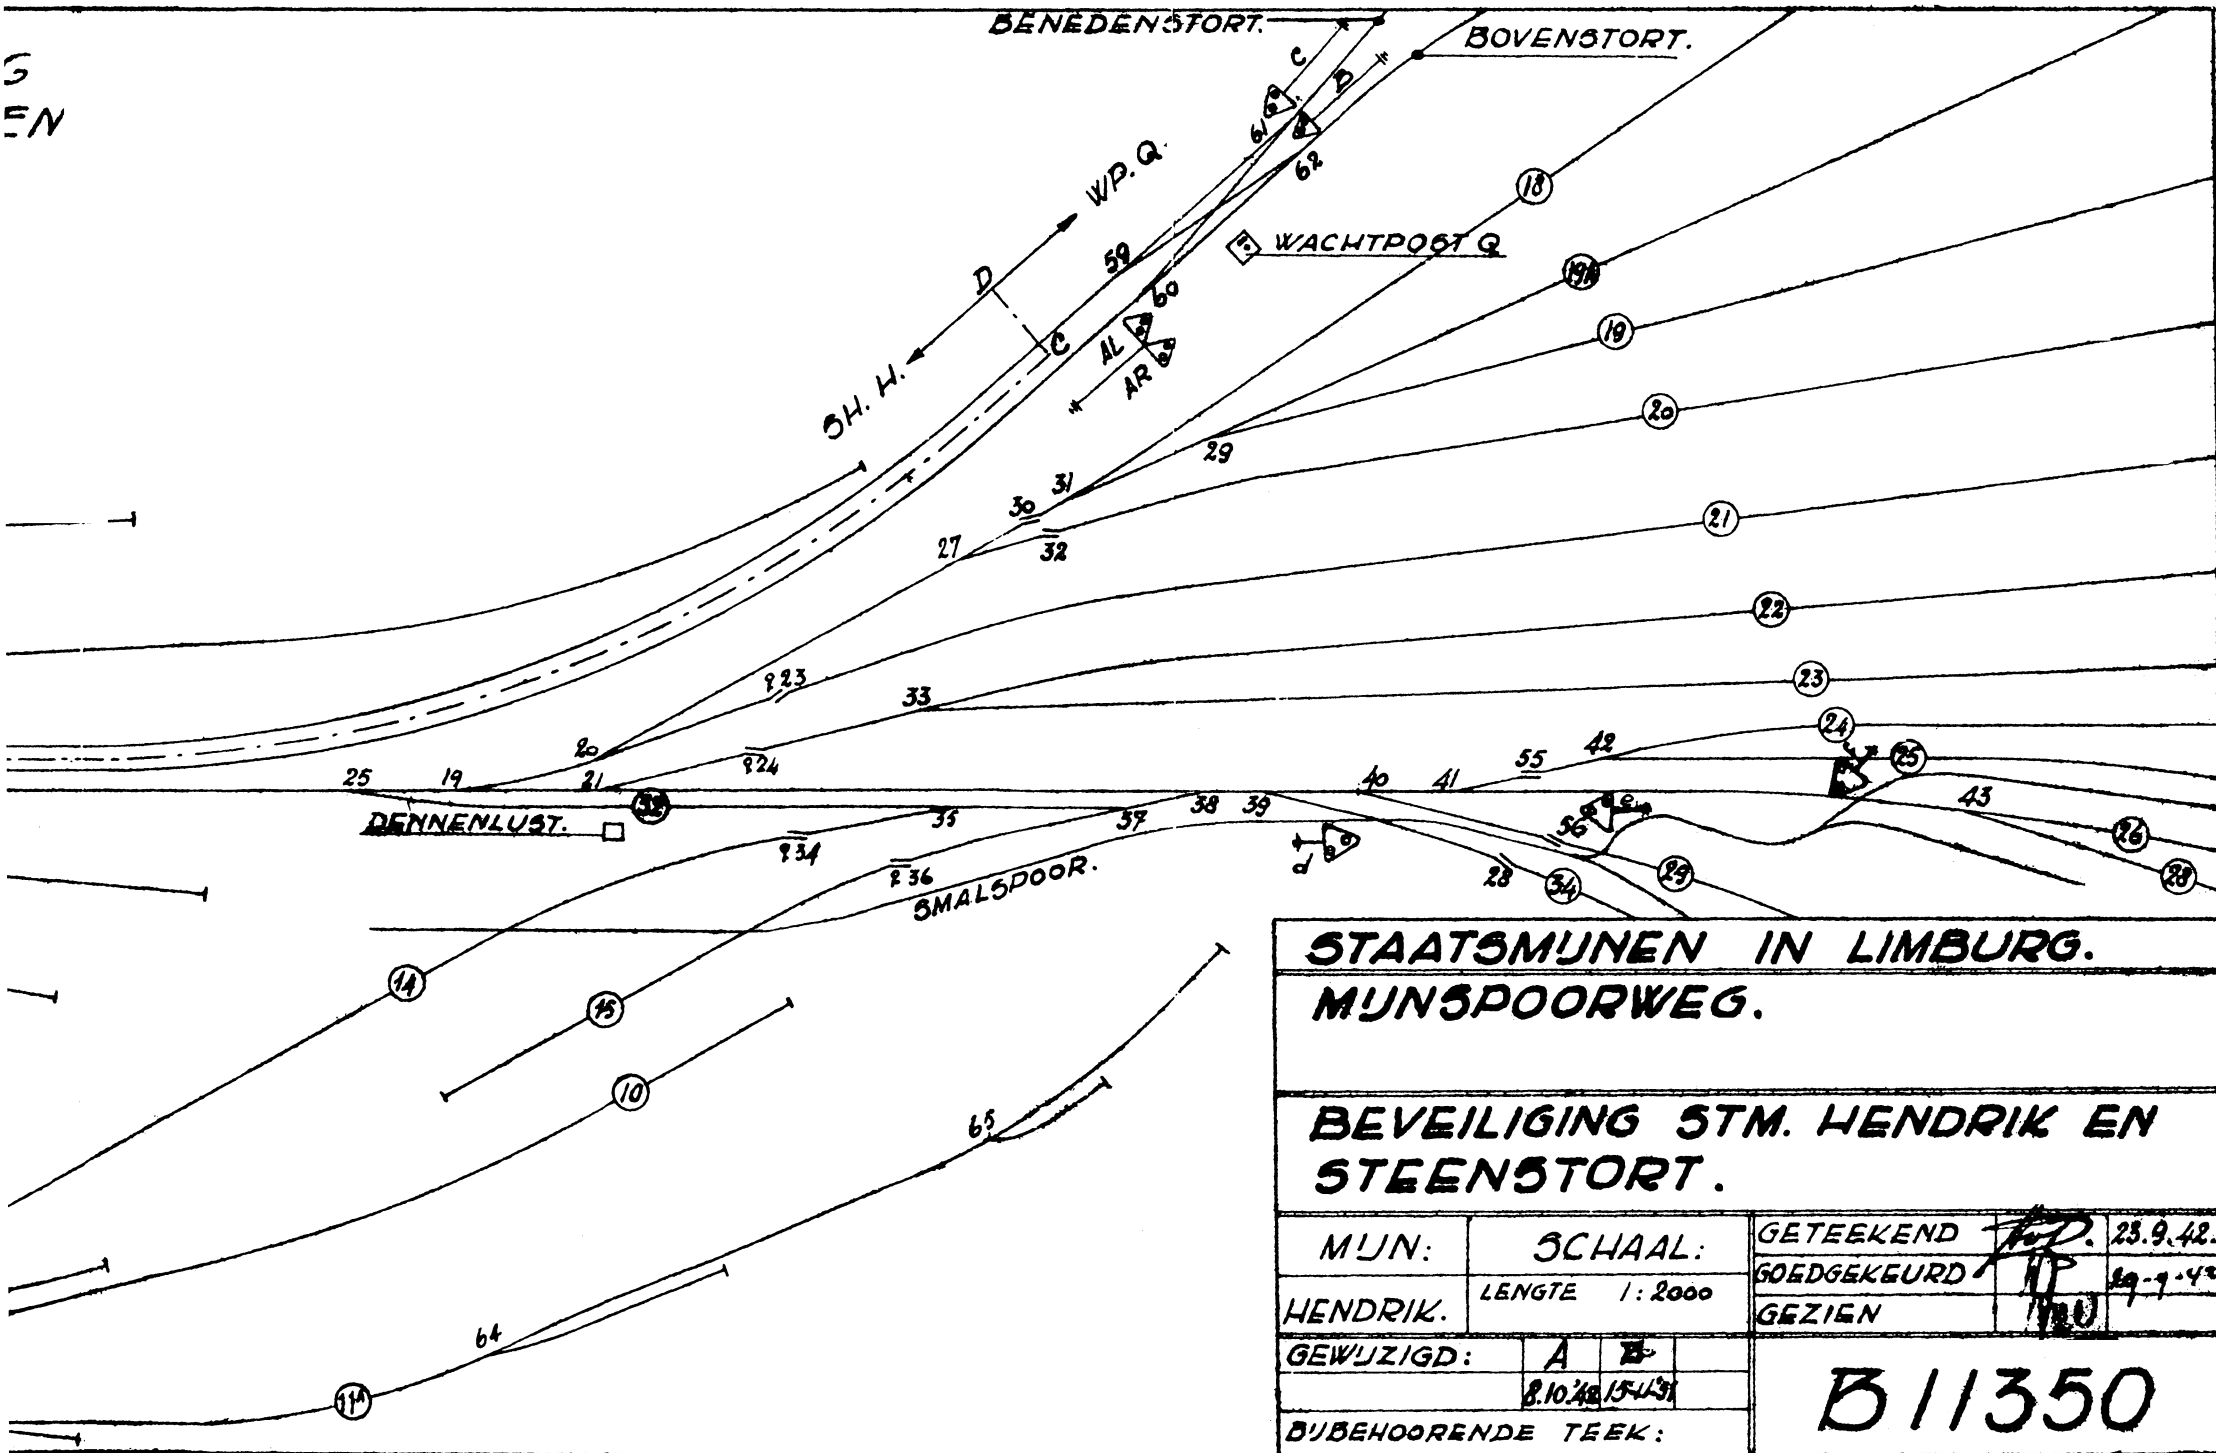

STAATSMIJNEN
IN LIMBURG.

BEVEILIGING S.M. HENDRIK EN STEENSTORT.

BEVEILIGING SPOORWEGEN.

S
EN

BENEDENSTORT.

BOVENSTORT.

**STAATSMIJNEN IN LIMBURG.
MUNSPoorWEG.**

**BEVEILIGING STM. HENDRIK EN
STEENSTORT.**

MIJN:	SCHAAL:	GETEEKEND	23.9.42.
HENDRIK.	LENGTE 1:2000	GOEDGEKEURD	29-9-42
GEWIJZIGD:	A	GEZIEN	
	8.10.42 15-43		
DIBEHORENDE TEEK:			B11350