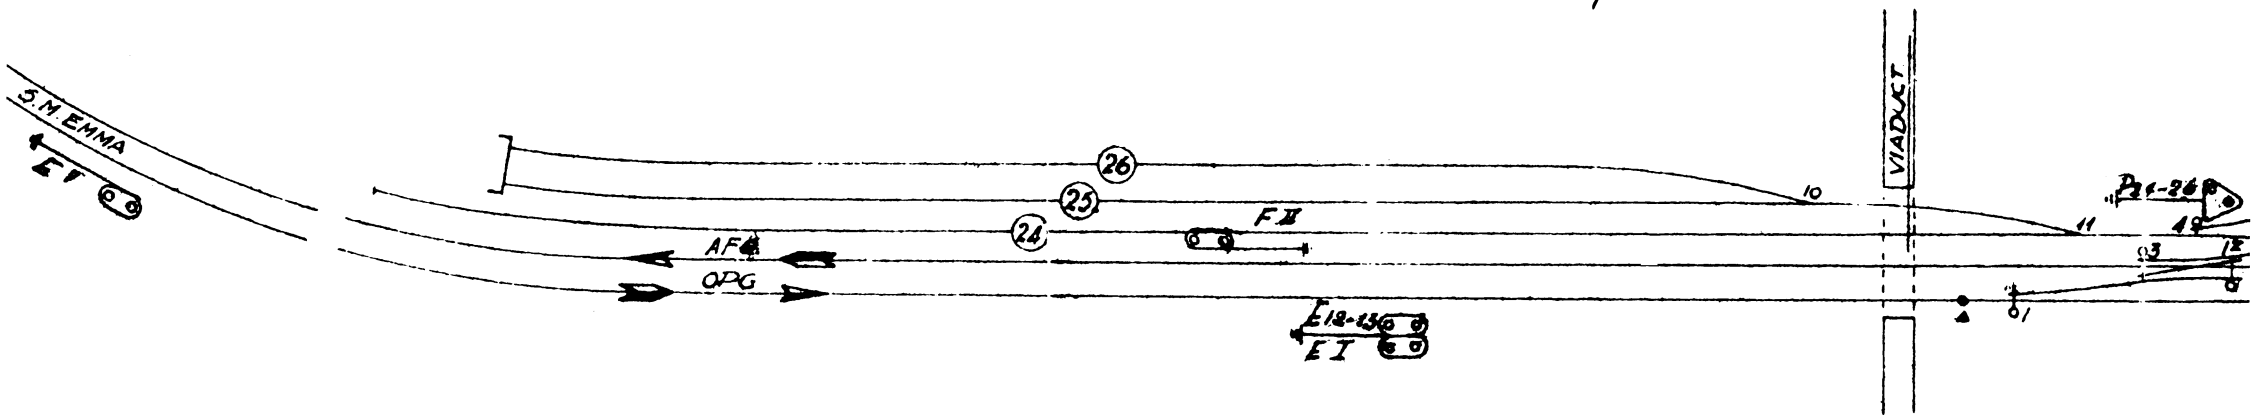

STAATSMIJNEN
IN LIMBURG.

BEVEILIGING S.M. HENDRIK EN STEENSTORT.

BEVEILIGING SPOORWEGEN.

S
EN

BENEDENSTORT.

BOVENSTORT.

**STAATSMIJNEN IN LIMBURG.
MUNSPoorWEG.**

**BEVEILIGING STM. HENDRIK EN
STEENSTORT.**

MIJN:	SCHAAL:	GETEEKEND	23.9.42.
HENDRIK.	LENGTE 1:2000	GOEDGEKEURD	29-9-42
GEWIJZIGD:	A	GEZIEN	
	8.10.42 15-43		
DIBEHORENDE TEEK:			B11350