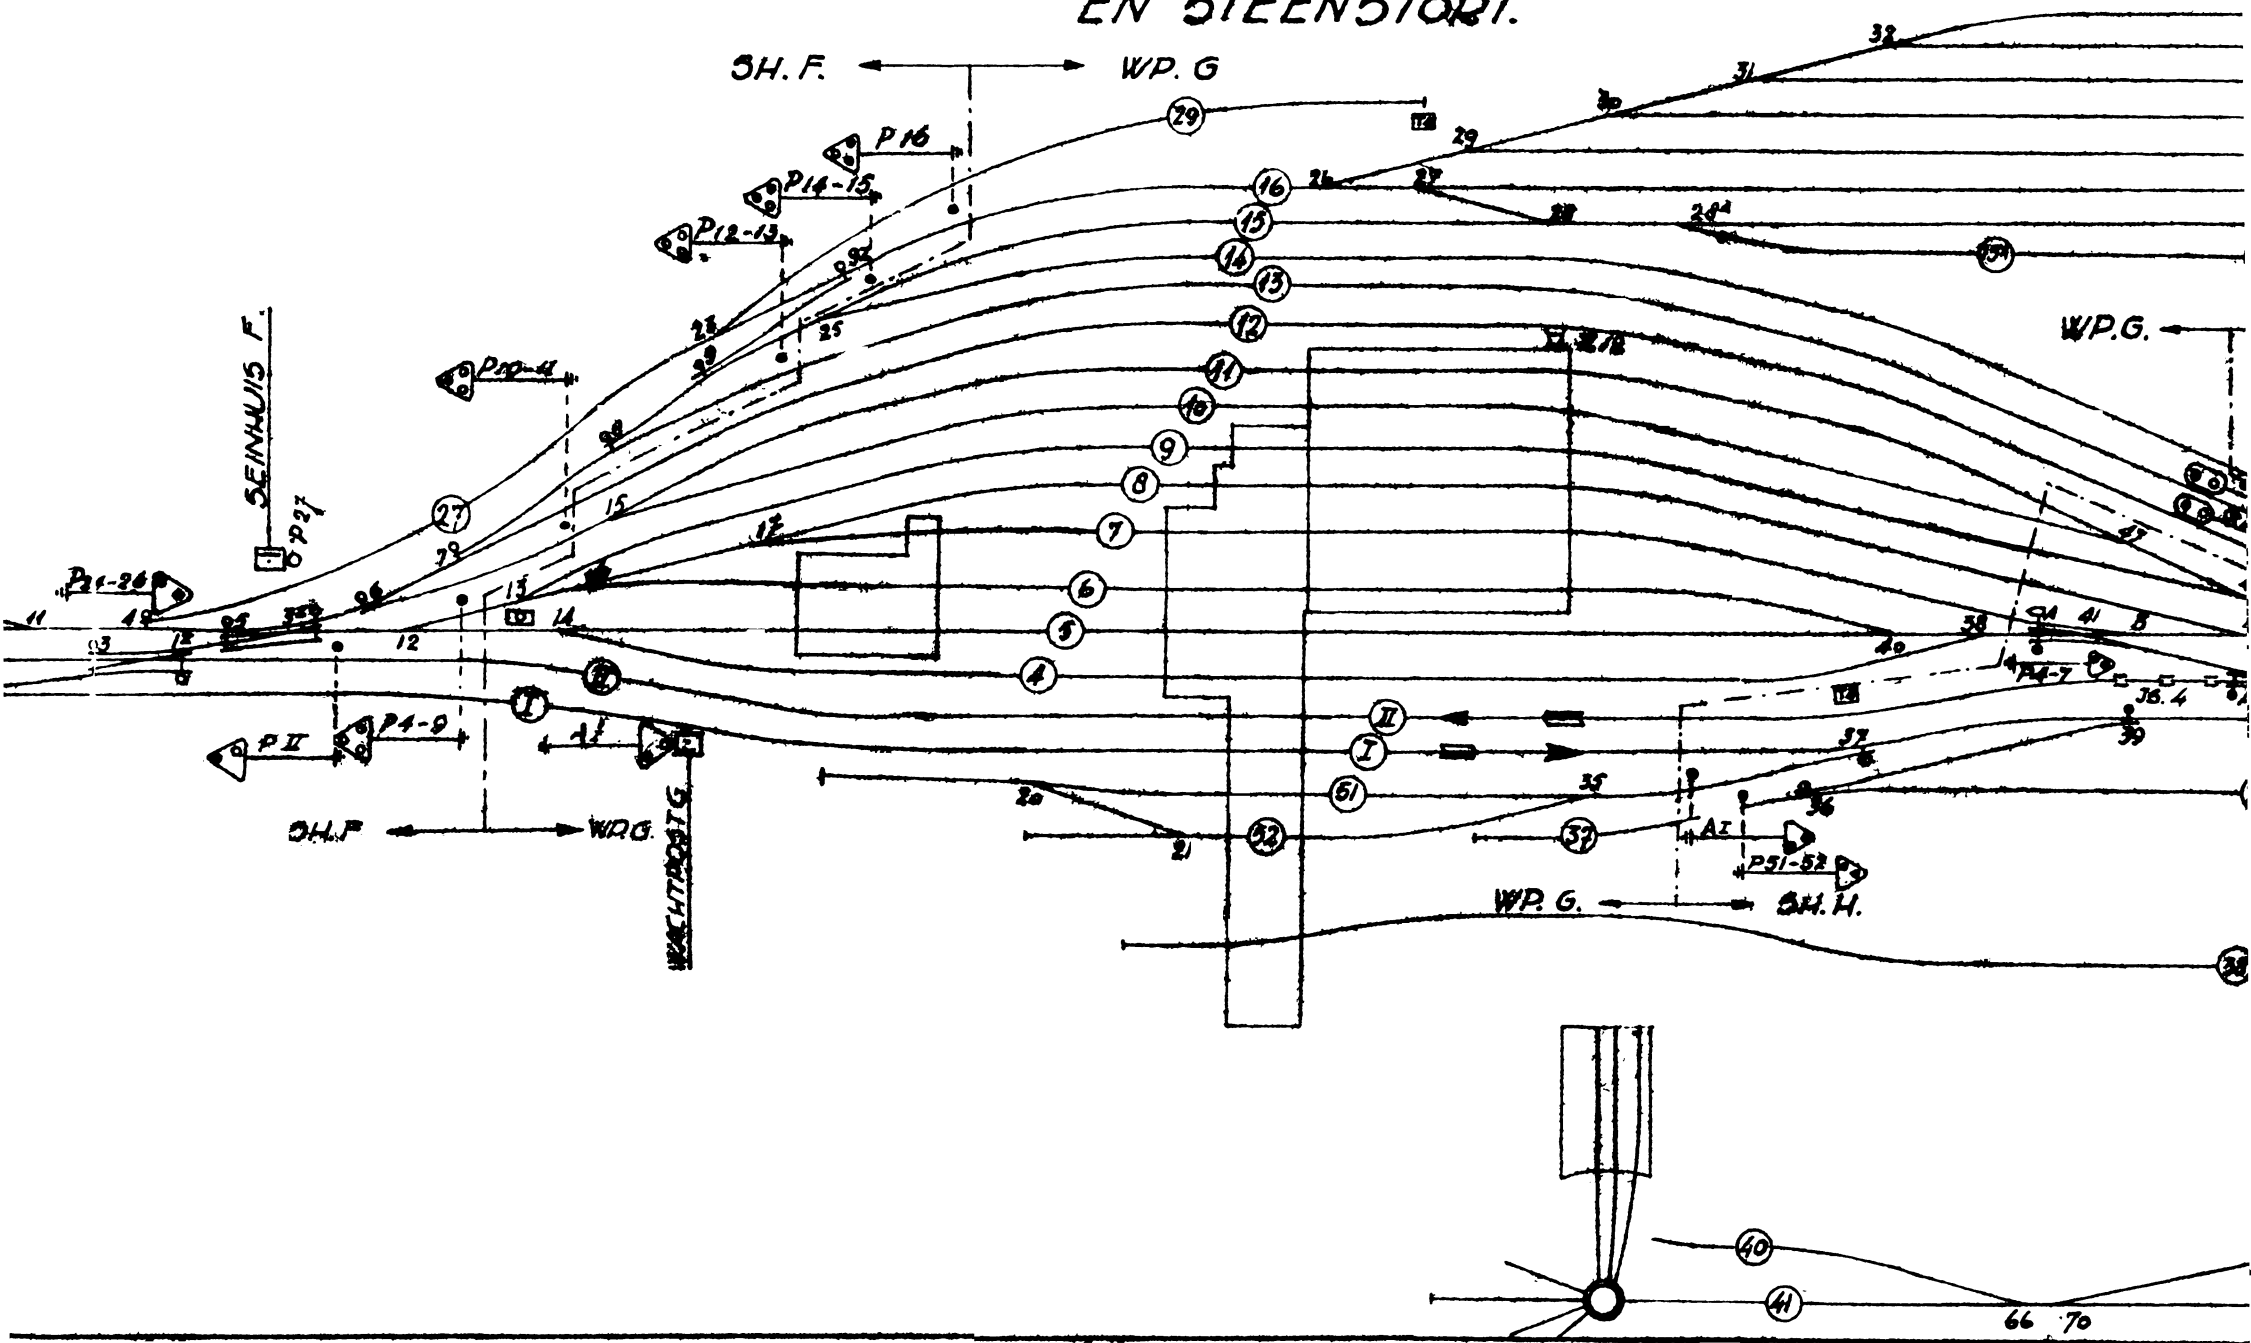

STAATSMIJNEN
IN LIMBURG.

BEVEILIGING S.M. HENDRIK EN STEENSTORT.

BEVEILIGING SPOORWEGEN.

S
EN

BENEDENSTORT.

BOVENSTORT.

**STAATSMIJNEN IN LIMBURG.
MUNSPoorWEG.**

**BEVEILIGING STM. HENDRIK EN
STEENSTORT.**

MIJN:	SCHAAL:	GETEEKEND	23.9.42.
HENDRIK.	LENGTE 1:2000	GOEDGEKEURD	29-9-42
GEWIJZIGD:	A	GEZIEN	
	8.10.42 15-43		
DIBEHORENDE TEEK:			B11350