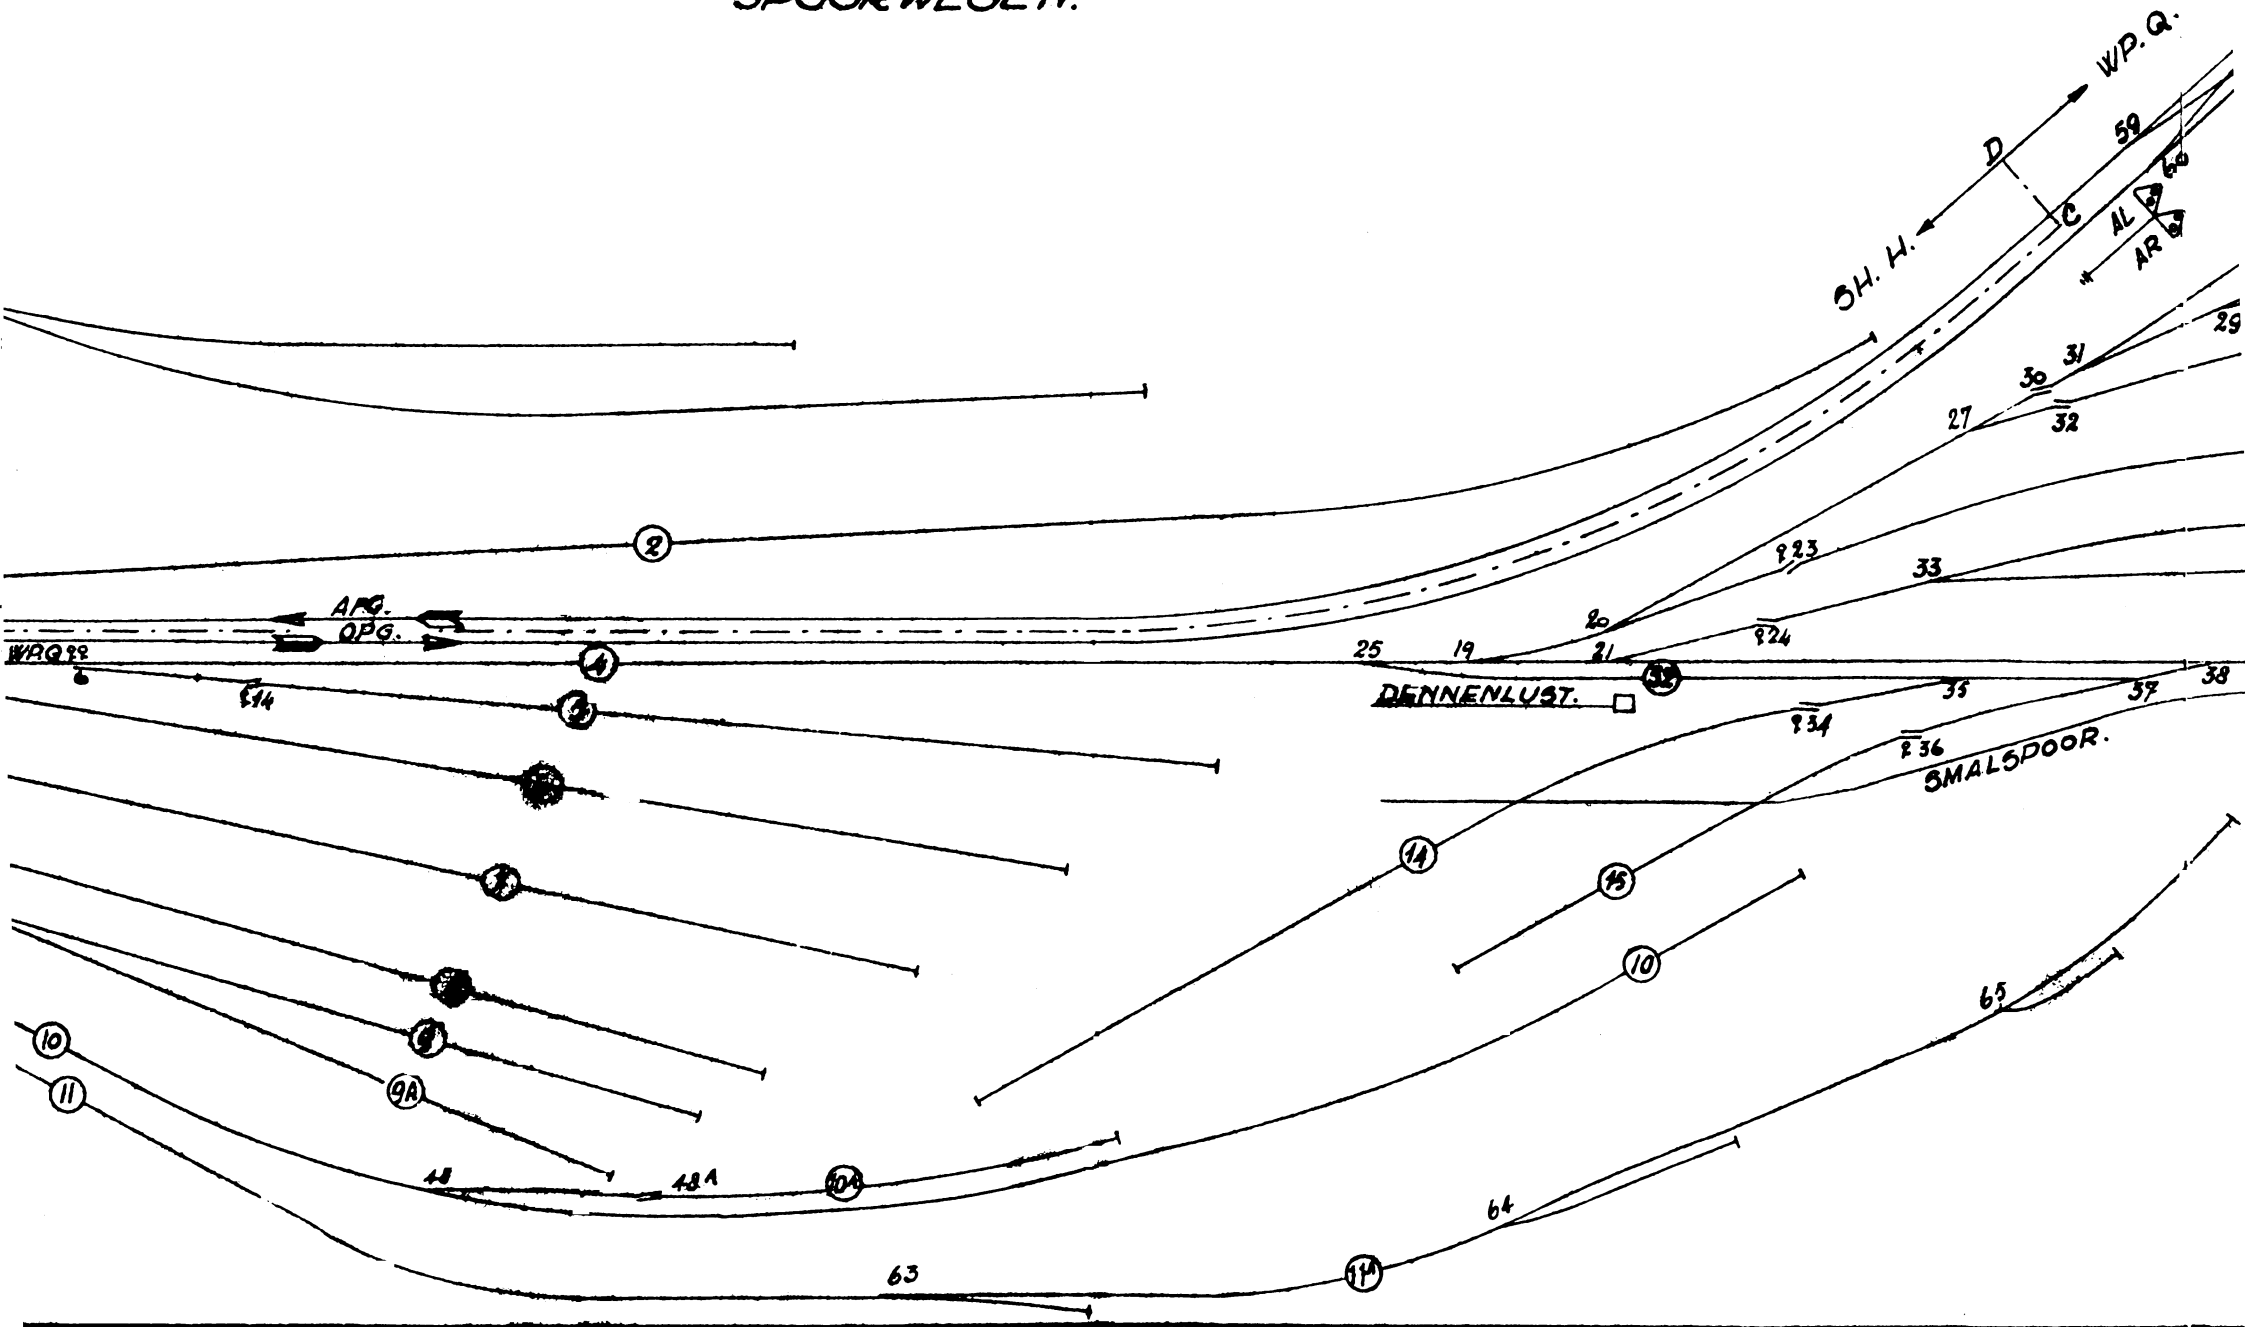

STAATSMIJNEN
IN LIMBURG.

BEVEILIGING S.M. HENDRIK EN STEENSTORT.

BEVEILIGING SPOORWEGEN.

S
EN

BENEDENSTORT.

BOVENSTORT.

**STAATSMIJNEN IN LIMBURG.
MUNSPoorWEG.**

**BEVEILIGING STM. HENDRIK EN
STEENSTORT.**

MIJN:	SCHAAL:	GETEEKEND	23.9.42.
HENDRIK.	LENGTE 1:2000	GOEDGEKEURD	29-9-42
GEWIJZIGD:	A	GEZIEN	
	8.10.42 15-43		
DIBEHORENDE TEEK:			B11350