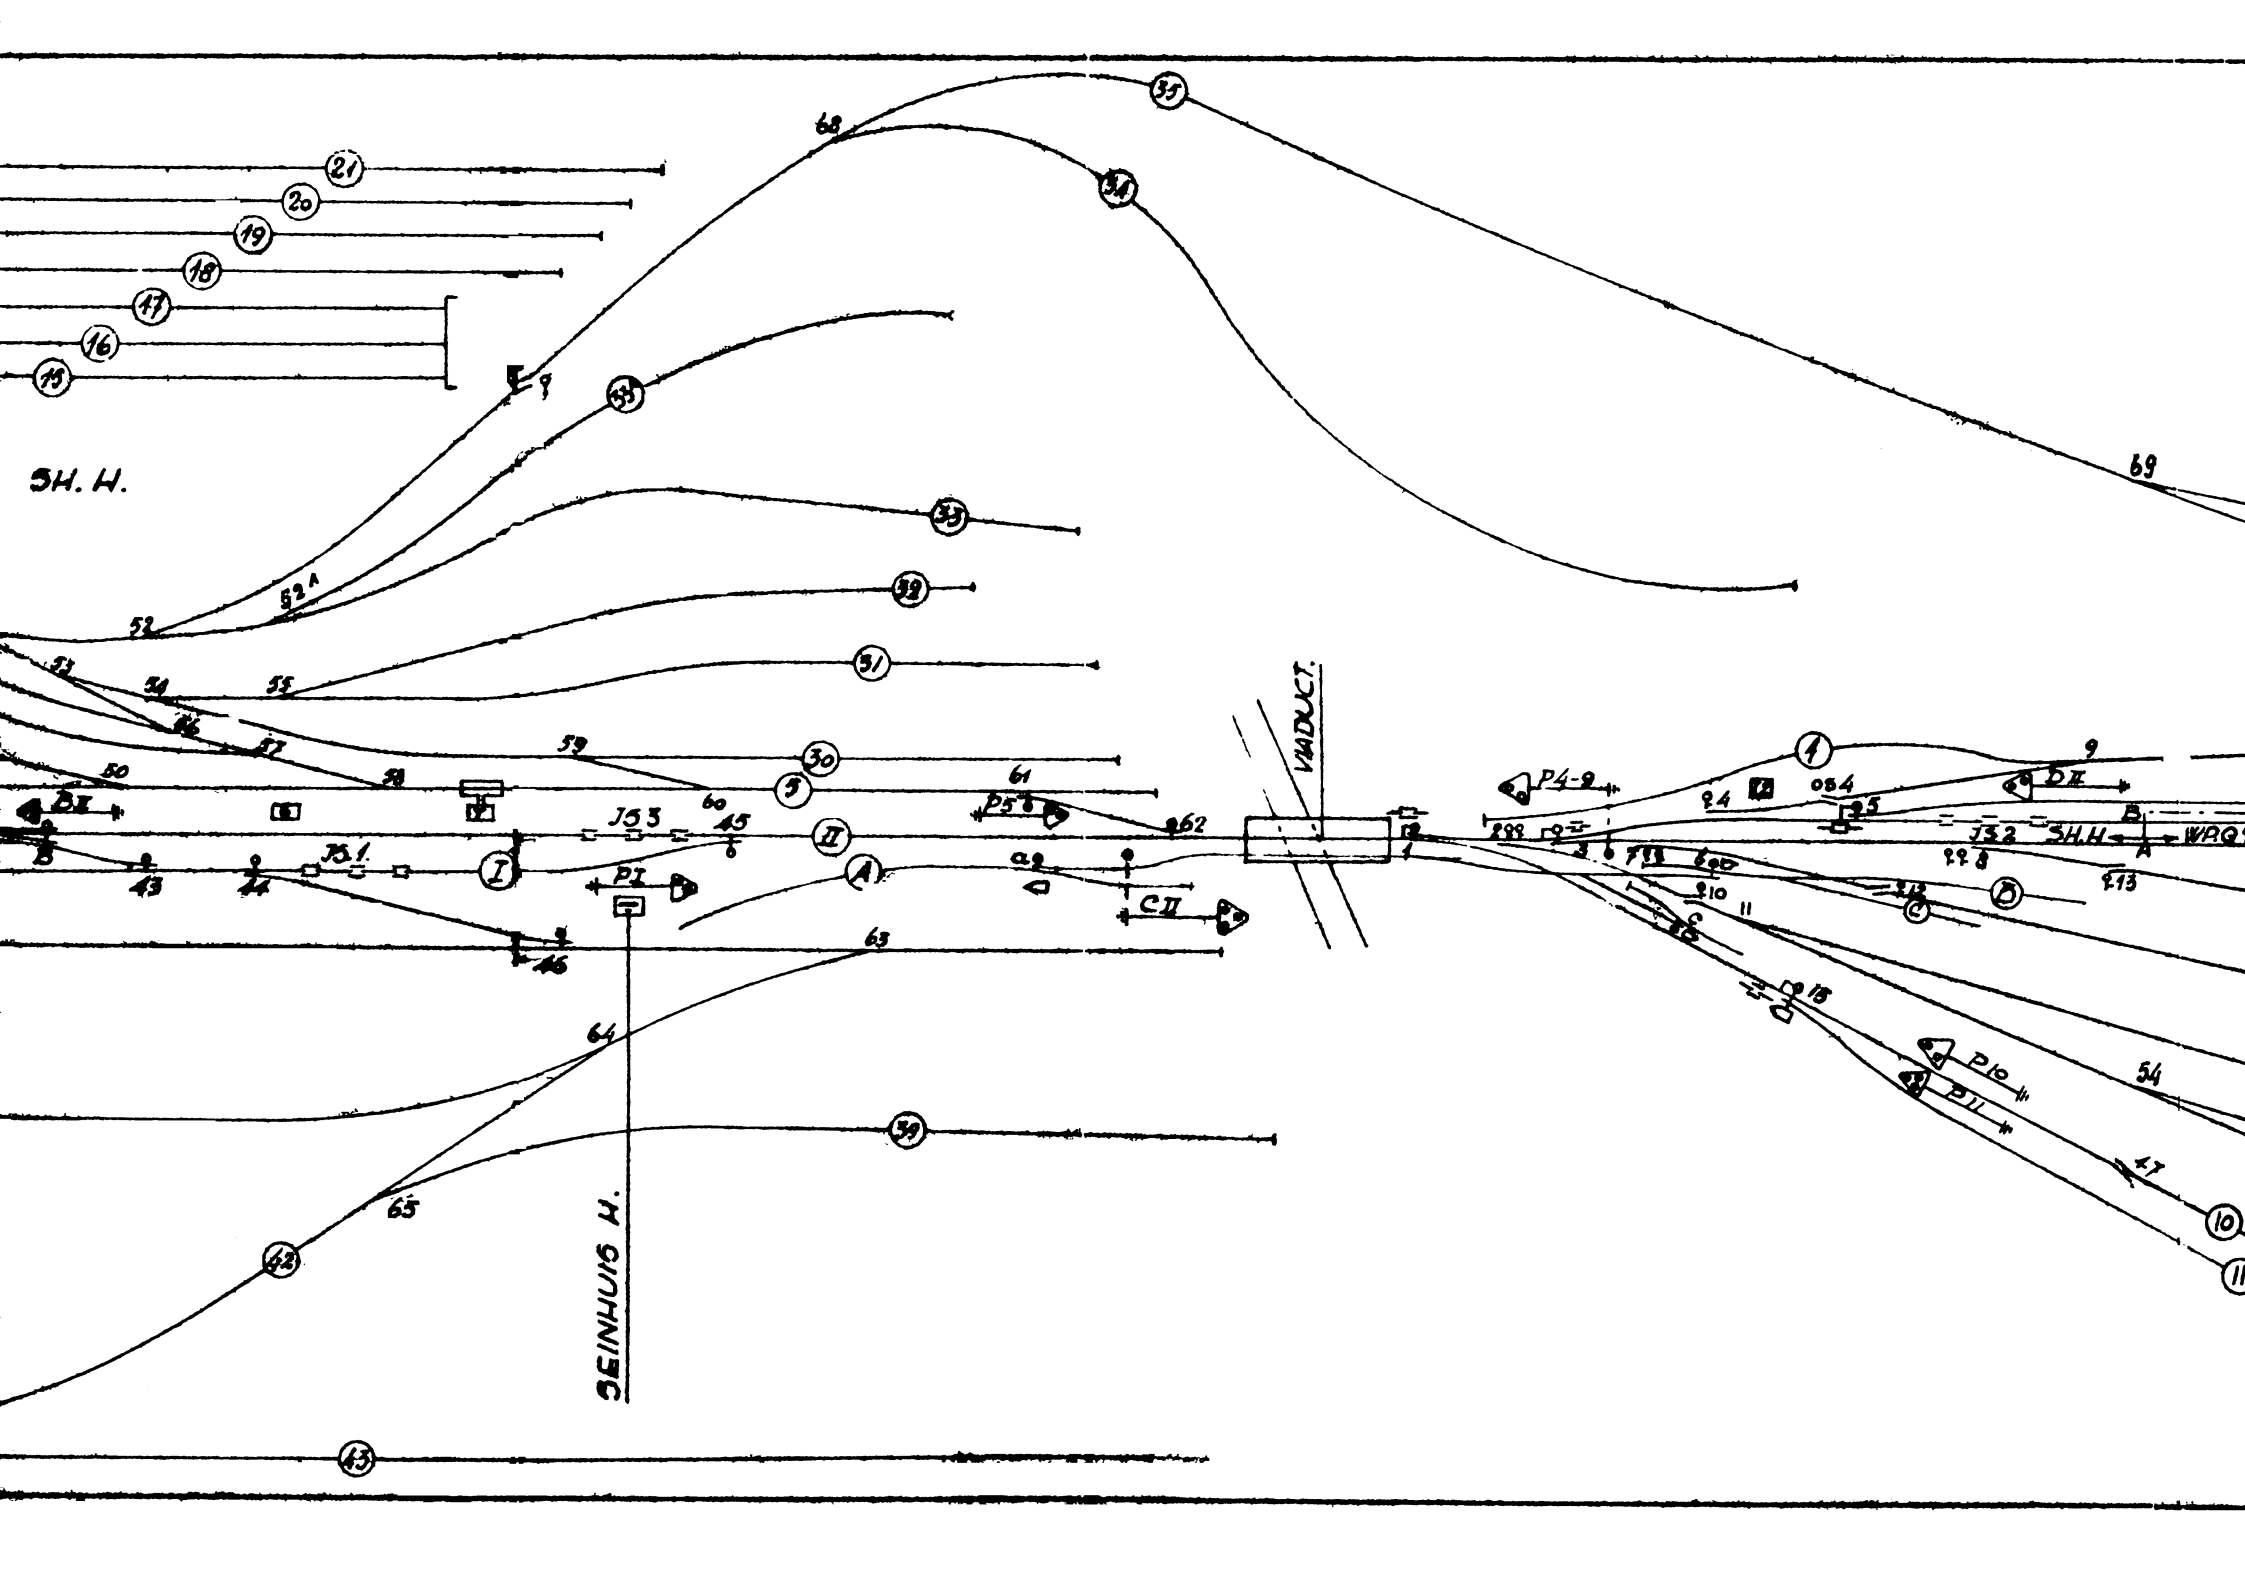

STAATSMIJNEN
IN LIMBURG.

BEVEILIGING S.M. HENDRIK EN STEENSTORT.

BEVEILIGING SPOORWEGEN.

S
EN

BENEDENSTORT.

BOVENSTORT.

**STAATSMIJNEN IN LIMBURG.
MUNSPoorWEG.**

**BEVEILIGING STM. HENDRIK EN
STEENSTORT.**

MIJN:	SCHAAL:	GETEEKEND	23.9.42.
HENDRIK.	LENGTE 1:2000	GOEDGEKEURD	29-9-42
GEWIJZIGD:	A	GEZIEN	
	8.10.42 15-43		
DIBEHORENDE TEEK:			B11350